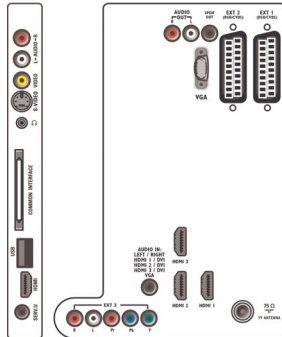

Tuner/Alım/İletim

- Anten Girişi: 75 ohm koaksiyel (IEC75)
- TV sistemi: DVB COFDM 2K/8K
- Video Oynatma: NTSC, SECAM, PAL
- Dijital TV: DVB-T MPEG4*, DVB-C MPEG4*
- Tuner bantları: Hiperbant, S Kanalı, UHF, VHF

Bağlanabilirlik

- Ext 1 Scart: Sol/Sağ Ses, CVBS girişi, RGB
- Ext 2 Scart: Sol/Sağ Ses, CVBS girişi, RGB
- Ext 3: YPbPr, Sol/Sağ Ses girişi
- Ön / Yan bağlantılar: HDMI v1.3, S-video girişi, CVBS girişi, Sol/Sağ Ses girişi, Kulaklık çıkışı, USB
- Diğer bağlantılar: Analog ses Sol/Sağ çıkışı, PC Ses girişi, VGA PC Girişi, S/PDIF çıkışı (koaksiyel), Common Interface Plus (CI+), Ortak Arayüz
- HDMI 1: HDMI v1.3
- HDMI 2: HDMI v1.3
- HDMI 3: HDMI v1.3
- EasyLink (HDMI-CEC): Tek dokunuşla oynatma, Uzaktan kumanda geçişi, Sistem ses kontrolü,

Sistem bekleme

Güç

- Ortam sıcaklığı: 5 C° - 35 C°
- Şebeke elektrigi: 220 - 240V, 50Hz
- Güç tüketimi (tipik): 197 W
- Bekleme durumunda güç tüketimi: 0,15 W

Boyutlar

- Set boyutları (G x Y x D): 1256 x 766 x 119 mm
- Stand dahil boyutları ayarla (G x Y x D): 1256 x 816 x 309 mm
- Ambalajla birlikte Ağırlık: 38,7 kg
- Ürün ağırlığı: 27,7 kg
- Ürün ağırlığı (+stand): 32,0 kg
- Kutu boyutları (G x Y x D): 1500 x 865 x 289 mm
- VESA duvara monte edilmeye uygun: 400 x 400 mm

Aksesuarlar

- Birlikte verilen aksesuarlar: Dönebilen masaüstü standı, Güç kablosu, Hızlı başlangıç kılavuzu, Garanti belgesi, Uzaktan Kumanda, Uzaktan kumanda pilleri

Yayın tarihi 2019-06-26

Sürüm: 8.11.8

12 NC: 8670 000 49572
EAN: 87 12581 46419 6

© 2019 Koninklijke Philips N.V.
Tüm hakları saklıdır.

Teknik özellikler üzerinde önceden haber vermeden değişiklik yapılabilir Ticari markalar, Koninklijke Philips N.V. şirketi veya ilgili kuruluşlara aittir.

www.philips.com

* DVB-T desteği sadece belirli ülkelerde sağlanır

* DVB-C sadece belirli ülkelerde ve belirli operatörler için sağlanır. En güncel bilgiler TV'nin tip plakasında bulunabilir.