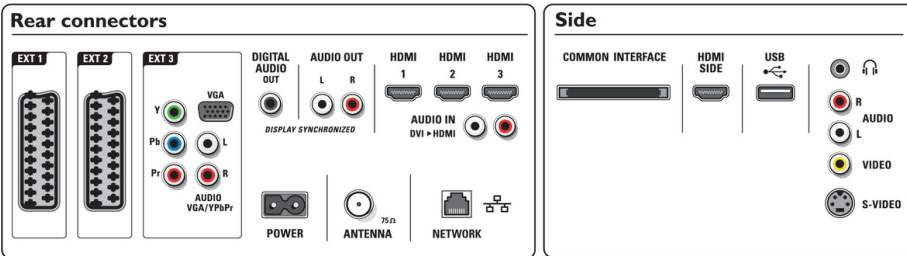

Tuner/Alım/İletim

- Anten Girişi: 75 ohm koaksiyel (IEC75)
- TV sistemi: DVB COFDM 2K/8K
- Video Oynatma: NTSC, SECAM, PAL
- DVB: DVB Karasal *
- Tuner bantları: Hiperbant, S Kanalı, UHF, VHF

Bağlanabilirlik

- Ext 1 Scart: Sol/Sağ Ses, CVBS girişi, RGB
- Ext 2 Scart: Sol/Sağ Ses, CVBS girişi, RGB
- Ext 3: YpPr, Sol/Sağ Ses girişi, VGA PC-girişi

- Ext 4: HDMI v1.3
- Ext 5: HDMI v1.3
- Ext 6: HDMI v1.3
- EasyLink (HDMI-CEC): Tek dokunuşla oynatma, Sistem ses kontrolü, Sistem bekleme
- Ön / Yan bağlantılar: HDMI v1.3, S-video girişi, CVBS girişi, Sol/Sağ Ses girişi, Kulaklık çıkışı, USB
- PC ağ bağlantısı: DLNA 1.0 onaylı
- Diğer bağlantılar: Analog ses Sol/Sağ çıkışı, S/PDIF çıkışı (koaksiyel), Ortak Arayüz

Güç

- Ortam sıcaklığı: 5 C° - 35 C°
- Şebeke elektrliği: AC 220 - 240 V +/- %10
- Güç tüketimi: 139 W
- Bekleme durumunda güç tüketimi: 0,15 W

Boyutlar

- Set boyutları (G x Y x D): 828 x 543 x 109 mm
- Stand dahil boyutları ayarla (Y x D): 594 x 220 mm
- Stand genişliği: 480 mm
- Ambalaja birlikte Ağırlık: 23,7 kg
- Ürün ağırlığı: 16,3 kg
- Ürün ağırlığı (+stand): 19,2 kg
- Kutu boyutları (G x Y x D): 1000 x 740 x 288 mm
- Renkli kabin: Parlak dekoratif ön yüz ve siyah arka kapak
- VESA duvara monte edilmeye uygun: 200 x 200 mm

Aksesuarlar

- Birlikte Verilen Aksesuarlar: RF anten kablosu, Güç kablosu, Hızlı başlangıç kılavuzu, Kullanım Kılavuzu, Garanti belgesi, Uzaktan Kumanda, Uzaktan kumanda pilleri

Yayın tarihi 2022-04-26

Sürüm: 2.0.8

12 NC: 8670 000 34192
EAN: 87 12581 36569 1

© 2022 Koninklijke Philips N.V.
Tüm hakları saklıdır.

Teknik özellikler üzerinde önceden haber vermeden değişiklik yapılabilir. Ticari markalar, Koninklijke Philips N.V. şirketi veya ilgili kuruluşlara aittir.

www.philips.com