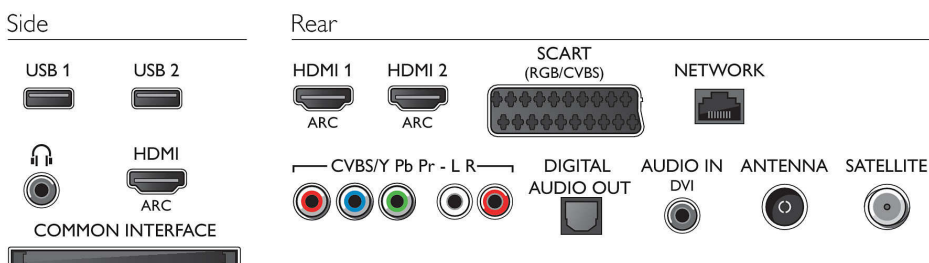

Vermogen

- Netspanning: AC 220 - 240 V 50/60 Hz
- Omgevingstemperatuur: 5 °C tot 35 °C
- Stroomverbruik in stand-bystand: $\leq 0,3 \text{ W}$
- Energieklasse: A+
- Europees energielabel (vermogen): 41 W

- Functies voor energiebesparing: Timer voor automatisch uitschakelen, Eco-modus, Beeld uit (voor radio)
- Energieverbruik wanneer uitgeschakeld: $\leq 0,3$
- Jaarlijks energieverbruik: 60 kWh

Accessoires

- Meegeleverde accessoires: 4 Passive 3D-brillen, Afstandsbediening, 2 AAA-batterijen, Tafelstandaard, Voedingskabel, Snelstartgids, Brochure met wettelijk verplichte informatie en veiligheidsgegevens, Garantiekaart
- Optionele accessoires: Philips-TV-camera PTA317, 3D-bril PTA417

Afmetingen

- Breedte van het apparaat: 957 mm
- Hoogte van het apparaat: 555 mm
- Diepte van het apparaat: 56 mm
- Gewicht van het product: 8,6 kg
- Breedte van het apparaat (met standaard): 957 mm
- Hoogte van het apparaat (met standaard): 616 mm
- Diepte van het apparaat (met standaard): 213 mm
- Gewicht (incl. standaard): 9,8 kg
- Breedte van de doos: 1115 mm
- Hoogte van de doos: 645 mm
- Diepte van de doos: 133 mm
- Gewicht (incl. verpakking): 13 kg
- Geschikt voor wandmontage: 400 x 200 mm

Connections

Publicatiedatum
2023-10-16

Versie: 2.0.1

EAN: 87 12581 70931 0

© 2023 Koninklijke Philips N.V.
Alle rechten voorbehouden.

Specificaties kunnen zonder voorafgaande kennisgeving worden gewijzigd. Handelsmerken zijn het eigendom van Koninklijke Philips N.V. en hun respectieve eigenaren.

www.philips.com

* MyRemote-app en verwante functionaliteiten wisselen per TV-model en land, evenals model smart device en besturingssysteem. Ga voor meer informatie naar: www.philips.com/TV.

* Smart TV-app: ga naar www.philips.com/tv voor meer informatie over het serviceaanbod in uw land.

* Cloud TV-aanbod afhankelijk van landspecifieke beschikbaarheid en regelgeving

* Compatibiliteit hangt af van Wi-Fi Miracast-certificering in Android 4.2 of hoger. Raadpleeg de handleiding van uw apparaat voor meer informatie.

* Alleen opnemen via USB voor digitale kanalen. Opnamen kunnen worden beperkt door een kopieerbeveiliging (CI+). Voor bepaalde landen en kanalen zijn mogelijk beperkingen van toepassing.

* Philips-TV-camera (PTA317) wordt afzonderlijk verkocht.

* Ouders moeten hun kinderen in de gaten houden tijdens het kijken naar 3D en ervoor zorgen dat ze niet te maken krijgen met de ongemakken die hierboven zijn beschreven. 3D kijken wordt niet aanbevolen voor kinderen onder de 6 jaar, omdat hun visuele systeem nog niet volledig is ontwikkeld.

* De TV biedt ondersteuning voor gratis DVB-uitzendingen. Mogelijk worden bepaalde DVB-aanbieders niet ondersteund. Ga voor een recente lijst met aanbieders naar het gedeelte met veelgestelde vragen van de ondersteuningswebsite van Philips. Voor bepaalde aanbieders zijn voorwaarden en een abonnement vereist. Neem voor meer informatie contact op met uw aanbieder.

* Energieverbruik in kWh per jaar, op basis van het stroomverbruik van de televisie als deze 4 uur per dag, 365 dagen per jaar is ingeschakeld. Het werkelijke energieverbruik hangt af van hoe de televisie wordt gebruikt.

* EPG en actuele gegevens (tot 8 dagen) zijn afhankelijk van land en kabelmaatschappij.

* (Philips) alleen compatibel met specifieke Philips player-apparaten.