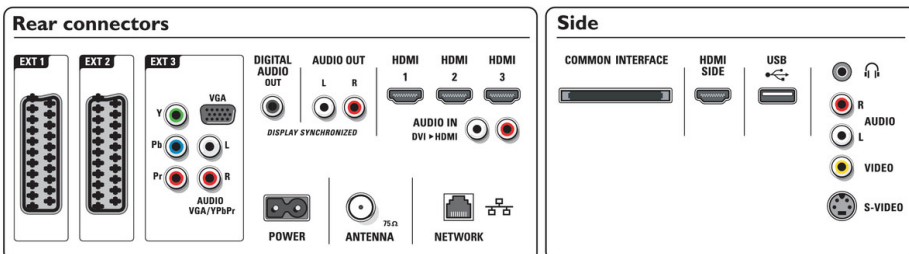

Conectivitate

- Ext 1 SCART: Audio S/D, Intrare/Ieșire CVBS, RGB
- Ext 2 SCART: Audio S/D, Intrare/Ieșire CVBS, RGB
- Ext 3: YPbPr, Intrare audio S/D, VGA, intrare PC

- Ext 4: HDMI v1,3
- Ext 5: HDMI v1,3
- Ext 6: HDMI v1,3
- EasyLink (HDMI-CEC): Redare la o singură atingere, Control sistem audio, Sistem în standby
- Conexiuni frontale/laterale: HDMI v1,3, Intrare S-video, Intrare CVBS, Intrare audio S/D, Ieșire căști, USB
- PC network link: Certificat DLNA
- Alte conexiuni: Ieșire audio analogic S/D, Ethernet, Intrare audio PC, Ieșire SP/DIF (coaxial), Interfață comună

Alimentare

- Temperatură ambientală: 5 °C - 35 °C
- Sursă de alimentare principală: CA 220 - 240 V +/- 10%
- Consum: 206 W
- Consum în stare de repaus: 0,15 W

Dimensiuni

- Dimensiuni set (L x Î x A): 1046 x 644 x 88 mm
- Dimensiuni set cu stativ (Î x A): 716 x 262 mm
- Lățime stativ: 590 mm
- Greutate cu ambalaj inclus: 42 kg
- Greutate produs: 21 kg
- Greutate produs (+ stativ): 25,5 kg
- Dimensiuni carcasă (L x Î x A): 1151 x 793 x 333 mm
- Culoare carcasă: Panou frontal negru High Gloss cu carcasă neagră
- Sistem de montare compatibil VESA: 400 x 400 mm

Accesorii

- Accesorii incluse: Cablu de alimentare, Ghid de inițiere rapidă, Manual de utilizare, Certificat de garanție, Telecomandă, Baterii pentru telecomandă

Data apariției 2022-04-26

Versiune: 6.0.6

12 NC: 8670 000 39865
EAN: 87 12581 42426 8

© 2022 Koninklijke Philips N.V.
Toate drepturile rezervate.

Specificațiile pot fi modificate fără preaviz. Mărcile comerciale sunt proprietatea Koninklijke Philips N.V. sau a deținătorilor lor legali.

www.philips.com