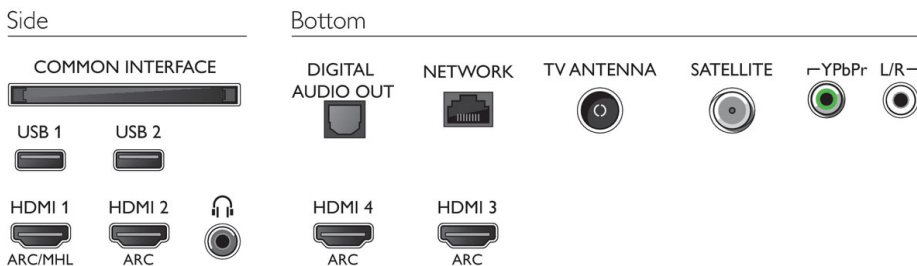

Connections

Kiadás dátuma
2021-02-19

Verzió: 12.0.1

12 NC: 8670 001 52508
EAN: 87 18863 01558 2

© 2021 Koninklijke Philips N.V.
Minden jog fenntartva.

A műszaki adatok előzetes figyelmeztetés nélkül változhatnak. Minden védjegy a Koninklijke Philips N.V. céget, vagy az illető jogtulajdonost illeti

www.philips.com

* Az elektronikus műsorfüzet (EPG) és a tényleges megtekinthetőség (legfeljebb 8 napig) ország- és szolgáltatófüggő.

* Az elérhető Android alkalmazások országonként változnak. További részletekért látogassa meg a helyi Google Play áruházat.

* Éves energiatartalom kWh-ban – a televízió 365 napon át tartó, napi 4 órányi működtetéséhez szükséges áramfogyasztást alapul véve. A tényleges energiatartalom a televízió használati módjától függ.

* Az eszköz alkalmas a magyarországi földfelszíni, szabad hozzáférésű digitális televíziós műsorszórás vételére.

* A Philips TV Remote alkalmazás és a kapcsolódó funkciók a TV-típusok, szolgáltatók és országok, valamint az intelligens készülékek és operációs rendszereik függvényében változhatnak. További részletek: www.philips.com/TVRemoteapp.

* A Smart TV alkalmazás-kínálat TV-típusonként és országonként változik. További részletek: www.philips.com/smarttv.

* USB felvétel csak digitális csatornákról készíthető, és előfordulhat, hogy a felvételeket korlátozza a műsorszórás másolásvédelme (CI+). Az egyes országokra és csatornákra eltérő korlátozások vonatkozhatnak.

* Kérjük, vegye figyelembe: lehet, hogy az Amazon alkalmazások nem mindig elérhetők az Ön országában. (Az Amazon alkalmazások jelenleg csak az Egyesült Királyságban, Németországban és Ausztriában biztosan hozzáférhetők.)

* A készüléknek csak bizonyos részei vagy alkotóelemei tartalmaznak ólmot, amelyek esetében az RoHS irányelv nem tartalmaz technológiai alternatívákat.

* Funkcionalitása a ChromeCast beépített alkalmazásoktól és az okos eszközöktől is függ. További részletekért, kérjük, tekintse meg a ChromeCast beépített termékoldalait.

* A beépített Google Segéd szoftverfrissítésként érkezik majd a 2018-as gyártmányú Android TV-készülékekhez.