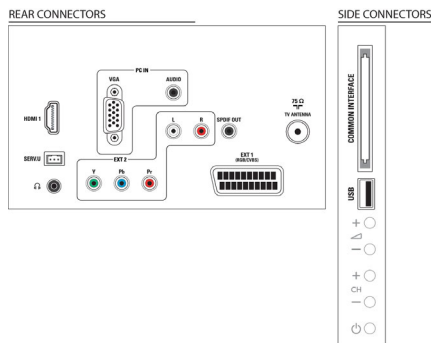

Støttet skjermoppløsning

- Datamaskininger: opptil 1920 x 1080 ved 60 Hz
- Videoinger: 24, 25, 30, 50, 60 Hz, opptil 1920 x 1080p

Anvendelighet

- Elektronisk programguide: 8-dagers elektronisk programguide

- Enkel installering: Veiviser for kanalinstallering, Innstillingsassistentveiviser
- Enkel bruk: Enkel Home-knapp
- Skjermformatjusteringer: 4:3, Autofyll, Autozoom, Movie expand 14:9, Movie expand 16:9, Tekstingszoom, Superzoom, Widescreen
- Tekst-tv: 1000-siders Smart Text
- Fastvareoppgraderbar: Fastvare kan oppgraderes via USB

Tuner/mottak/overføring

- Digital-TV: DVB-C MPEG2*, DVB-C MPEG4*, DVB-T MPEG2*, DVB-T MPEG4*
- Videoavspilling: NTSC, PAL, SECAM

Drift

- Strømnett: AC 220–240 V, 50–60 Hz
- Omgivelsestemperatur: 5 °C til 40 °C
- Energimerkeklasse: A
- EUs energimerke for strøm: 42 W
- Årlig energiforbruk: 61 kWh
- Effektforbruk i standby: < 0,3 W
- Strømsparingsfunksjoner: Av-knapp ved 0 watt, Øko-modus, Økoinnstillingsmeny, Lyssensor, Slå av bilde (for radio)
- Spor av bly: Ja*

Mål

- Eskemål (B x H x D): 965 x 590 x 159 mm
- Mål på apparat (B x H x D): 771 x 495 x 49 mm
- Mål for apparat med stativ (B x H x D): 771 x 539 x 179 mm
- Produktvekt: 8,45 kg
- Produktvekt (+stativ): 9 kg
- Kompatibel veggmontering: justerbar 200 x 100 mm

Tilbehør

- Vedlagt tilbehør: Nettledning, Fjernkontroll, 2 x AAA-batterier, Bordstativ, Brukerhåndbok, Hurtigstart-guide, Garantibevis

Utgivelsesdato
2019-06-22

Versjon: 4.2.8

12 NC: 8670 000 83681
EAN: 87 12581 62462 0

© 2019 Koninklijke Philips N.V.
Alle rettigheter forbeholdt.

Spesifikasjonene kan endres uten varsel. Varemerker tilhører Koninklijke Philips N.V. eller deres respektive eiere.

www.philips.com

* TVen støtter DVB-mottak av gratiskanaler. Enkelte DVB-operatører støttes kanskje ikke. Du finner en oppdatert liste under Vanlige spørsmål (FAQ) på Philips' webområde for kundestøtte. Enkelte operatører krever betaling for tilgang samt abonnement. Kontakt din operatør for mer informasjon.

* 8 dagers EPG, tjenesten er ikke tilgjengelig i alle land.

* Energiforbruk i kWh per år basert på strømforbruket til TVen for fire timer per dag i 365 dager. Det faktiske strømforbruket avhenger av hvordan TVen brukes.

* Denne TVen inneholder bly kun i enkelte deler eller komponenter, hvor det ikke finnes noen teknologiske alternativer i henhold til eksisterende unntaksklausuler under RoHS-direktivet.