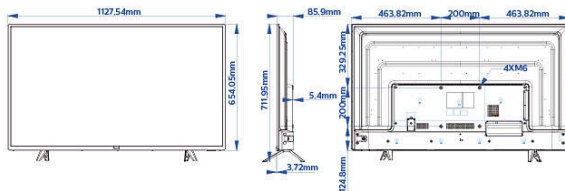

Σχεδίαση

Χρώμα: Μαύρο

Διαστάσεις

Πλάτος συσκευής: 1128 μm
Ύψος συσκευής: 655 μm
Βάθος συσκευής: 81/86 μm
Βάρος προϊόντος: 10,4 κ.
Πλάτος συσκευής (με τη βάση): 1128 μm
Ύψος συσκευής (με τη βάση): 712 μm
Βάθος συσκευής (με τη βάση): 215 μm
Βάρος προϊόντος (+βάση): 10.6 κ.
Με δυνατότητα ανάρτησης στον τοίχο: M6, 200 x 200 χιλ.