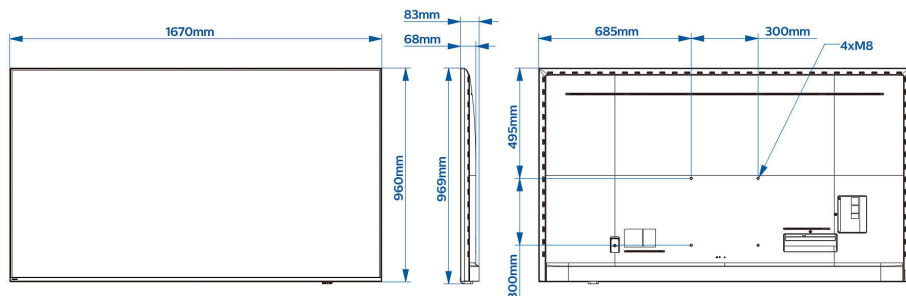

Спецификации

Картина/дисплей

- Размер на екрана по диагонал (инчове): 75 инч
- Размер на екрана по диагонал (метрична с-ма): 189 см
- Дисплей: 4K Ultra HD LED
- Разделителна способност на екрана: 3840 x 2160p
- Яркост: 400 cd/m²

Поддържана разделителна способност на дисплея

- HDMI: До 3840 x 2160 p при 60 Hz

- Тунер: Други: до 1920 x 1080 p при 60 Hz, T2 HEVC: до 3840 x 2160 при 60 Hz
- USB, LAN: HEVC: до 3840 x 2160 при 60 Hz, Други: до 1920 x 1080 p при 60 Hz

Тунер / Приемане / Предаване

- Цифров телевизор: DVB-T/T2/C, HEVC UHD (до 2160p60)
- Аналогов телевизор: PAL
- Възпроизвеждане от IP мрежи: Multicast, Unicast, HLS, Канали за приложение OTT

Android TV

- ОС: Android TV™ 9 (Pie)
- Предварително инсталирани приложения: Netflix*, YouTube, Google Play Store*, Google Play Movies, Google Play Games, YouTube Music
- Размер на паметта (флаш): 16 GB*

Функции за хотели

- Хотелски режим: Управление на настройки при включване, Ограничаване на силата на звука, Заклучване на менюто при инсталация,