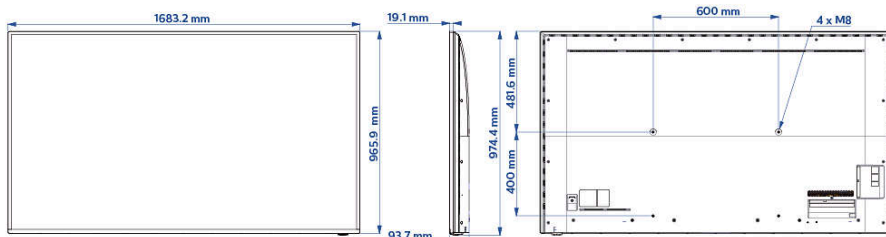

Клас маркування енергоспоживання: F

Живлення маркування енергоспоживання

ЄС: 112 Вт

Енергозберігаючі функції: Екорезим

Річне споживання енергії: 165 кВт·год

Реєстраційний номер EPREL: 342001

Аксесуари

Входить в комплект: Пульт дистанційного керування 22AV1905A/12, 2 батареї AAA, Кабель живлення, Адаптер RJ48–DB9

Додатково: Пульт ДК із функцією керування голосом 22AV2025B/00, Цифровий пульт ДК 22AV2005B/00, Пульт ДК для налаштування 22AV9574A/12

Бездротове підключення

Бездротова мережа LAN: 802.11 ac, Wi-Fi Direct

Можливість підключення знизу

Антенна: IEC-75

HDMI2: HDMI 2.0 із HDCP 2.2

Ethernet (LAN): RJ-45

HDMI3: HDMI 2.0 із HDCP 2.2

USB2: USB 2.0

Зовнішнє керування: RJ-48

Зовнішнє живлення: 12 В, макс. 1,5 А

Зовнішній вихід для гучномовців: Міні-роз'єм

Під'єднання, бічна панель

Гніздо Common Interface: CI+ 1.3.2

HDMI1: HDMI 2.0 із HDCP 2.2

Вихід для навушників: Міні-роз'єм

USB1: USB 3.0

Вдосконалення під'єднання

RJ48: ІЧ-вхід/вихід, Інтерфейс Serial Xpress

EasyLink (HDMI CEC): Відтворення одним

дотиком, Режим очікування системи,

Дистанційна дія пульта, керування звуком системи

HDMI: ARC (усі роз'єми), Автоматичний вибір

входу

Конструкція

Колір: Чорний

Розміри

Ширина телевізора: 1683 мм

Висота телевізора: 966 мм

Глибина телевізора: 94 мм

Вага виробу: 33,5 кг

Сумісність із настінним кронштейном: M8, 600 x 400 мм

* Доступність Google Помічника залежить від налаштування країни та мови. Для використання Google Помічника необхідний додатковий пульт дистанційного керування із функцією керування голосом.

* Доступність функцій залежатиме від впровадження, вибраного спеціалістом з комплектування технічних засобів.

* Philips не гарантує правильної роботи додатків чи їх безперервної роботи.

* Фактичний об'єм вільної пам'яті може бути меншим з огляду на попередню конфігурацію пристрою.

* Типове споживання енергії у режимі очікування, визначене відповідно до IEC62087, вид. 2. Фактичне споживання енергії залежатиме від використання телевізора.

* Цей телевізор містить свинець лише в певних частинах або компонентах, де немає інших варіантів застосування технологій відповідно до чинних обмежень відповідальності згідно з Директивою щодо обмеження вмісту шкідливих речовин.

* Android, Google Play та Chromecast є товарними знаками Google LLC