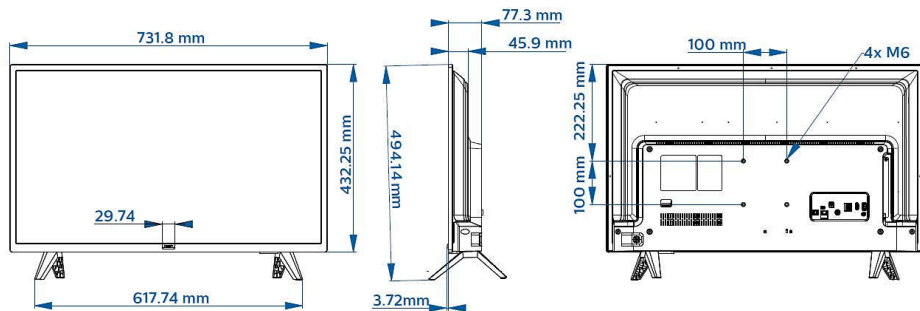

HDMI: ARC (все порты), Выбор входного аудиосигнала

Дизайн

Цвет: Черный

Размеры

Ширина устройства: 732 миллиметра

Высота устройства: 432 миллиметра

Глубина устройства: 77 миллиметра

Вес продукта: 4,6 кг

Ширина с подставкой: 732 миллиметра

Высота с подставкой: 494 миллиметра

Глубина с подставкой: 179 миллиметра

Вес изделия с подставкой: 4,7 кг

Совместимое настенное крепление: 100 x 100 мм

- * Netflix: применяются специальные условия и положения, которые необходимо принять перед тем, как получить доступ к приложению.
- * Доступ к Google Ассистенту зависит от параметров страны и языка. Для использования Google Ассистента необходимо приобрести пульт ДУ с голосовым управлением.
- * Доступность функций будет зависеть от выбранной конфигурации.
- * Philips не гарантирует наличие приложений или постоянную правильную работу приложений.
- * Объем свободной памяти может быть меньше из-за конфигурации устройства
- * Типичный уровень энергопотребления в рабочем режиме определен в соответствии с IEC62087 (вып. 2). Фактическое потребление электроэнергии зависит от условий эксплуатации телевизора.
- * Лишь некоторые детали или компоненты этого телевизора содержат свинец, для них не существует альтернативных вариантов в соответствии с существующими исключениями директивы RoHS.
- * Android, Google Play и Chromecast являются товарными знаками Google LLC