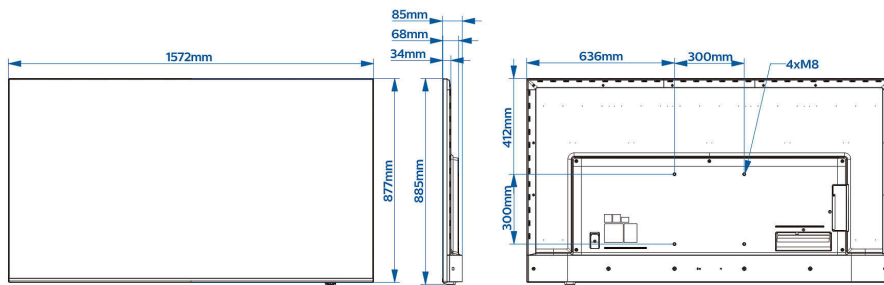

Специфікації

Зображення/дисплей

- Розмір екрана по діагоналі (у дюймах): 70 дюймів
- Розмір екрана по діагоналі (у метрах): 177 см
- Дисплей: 4K Ultra HD LED
- Роздільна здатність панелі: 3840x2160p
- Яскравість: 350 кд/м²
- Коефіцієнт контрастності (типовий): 5000:1
- Режим роботи: Горизонтальний, 16/7

Підтримувана роздільна здатність

Дисплея

- HDMI: До 3840x2160p при 60 Гц
- Тюнер: T2 HEVC: до 3840x2160 при 60 Гц, Інші: до 1920x1080p при 60 Гц
- USB, LAN: HEVC: до 3840x2160 при 60 Гц, Інші: до 1920x1080p при 60 Гц

Тюнер/Прийом/Передача

- Цифрові телевізори: DVB-T/T2/C, HEVC UHD (до 2160p60)
- Аналоговий телевізор: PAL
- Відтворення IP: Multicast, Unicast, HLS, Канали з

додатками OTT

Android TV

- ОС: Android TV™ 9 (Pie)
- Попередньо встановлені застосунки: YouTube, Google Play Store*, Фільми Google Play, Ігри Google Play, YouTube Music
- Об'єм пам'яті (флеш): 16 Гб*

Корпоративні функції

- Презентації з кабельним з'єднанням: Автоматичний вибір входу, Автоматичне