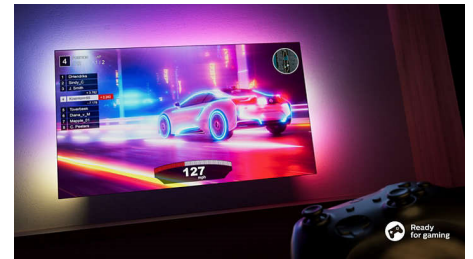

Prêt à jouer

Votre téléviseur Philips est idéal pour les jeux. Lorsque vous allumez votre console, il bascule automatiquement sur un paramètre de latence ultra-faible, pour un gameplay réactif et des graphismes incroyablement fluides. Les technologies HDMI 2.1 et VRR sont prises en charge, tandis que le mode de jeu Ambilight vous permet de vivre des sensations fortes.