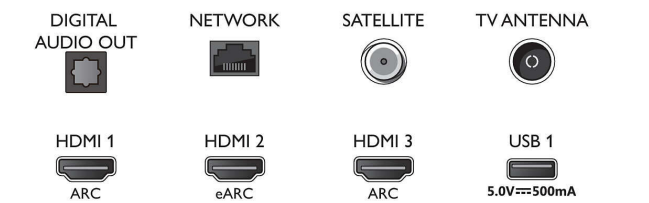

Téléviseur Android 4K UHD LED

Téléviseur Ambilight 3 côtés Principaux formats HDR pris en charge, Moteur P5 Perfect Picture Engine, Téléviseur Android 126 cm (50")

Caractéristiques

Ambilight

- Fonctions Ambilight: Ambilight + Hue intégrés, Musique Ambilight, Mode jeu, S'adapte à la couleur du mur, Mode lounge, AmbiWakeup, AmbiSleep, Enceintes domestiques sans fil Philips, Ambilight Aurora, Animation de démarrage Ambilight
- Version Ambilight: 3 côtés

Image/affichage

- Format d'image: 16/9
- Diagonale de l'écran (cm): 126 cm

- Afficheur: LED 4K Ultra HD
- Résolution d'écran: 3840 x 2160
- Fréquence de rafraîchissement natif: 60 Hz
- Processeur d'images: Moteur P5 Perfect Picture Engine
- Amélioration de l'image: Dolby Vision, HDR10+, Mode réalisateur, Micro Dimming Pro, Natural Motion, Wide Color Gamut 90 % DCI/P3
- Diagonale de l'écran (pouces): 50 pouces

50PUS8507/12

Résolution d'entrée de l'écran

- Résolution - fréquence de rafraîchissement: 576p-50 Hz, 640 x 480 - 60 Hz, 720p - 50 Hz, 60 Hz, 2560 x 1440 - 60 Hz, 1920 x 1080p - 24 Hz, 25 Hz, 30 Hz, 3840 x 2160p - 24 Hz, 25 Hz, 30 Hz, 50 Hz, 60 Hz

Tuner/réception/transmission

- TV numérique: DVB-T/T2/T2-HD/C/S/S2
- Guide des programmes de télévision*: Guide électronique de programmes 8 j.

Connexions

Side

Bottom