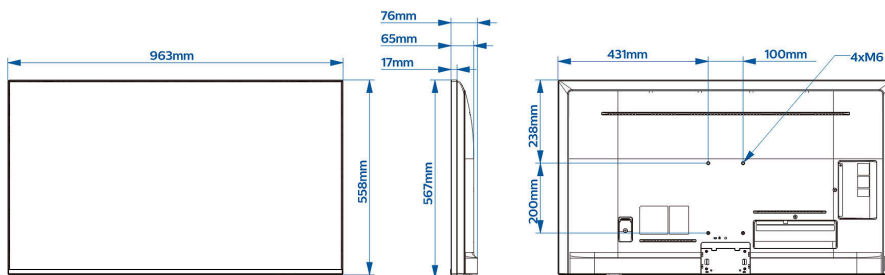

Design

Colore: Grigio antracite
Materiale: Cornice in alluminio

Dimensioni (l x p x a)

Larghezza set: 963 mm
Altezza set: 558 mm
Profondità set: 65/76 mm
Peso del prodotto: 9,1 Kg
Compatibile con montaggio a parete: 100 x 200 mm, M6