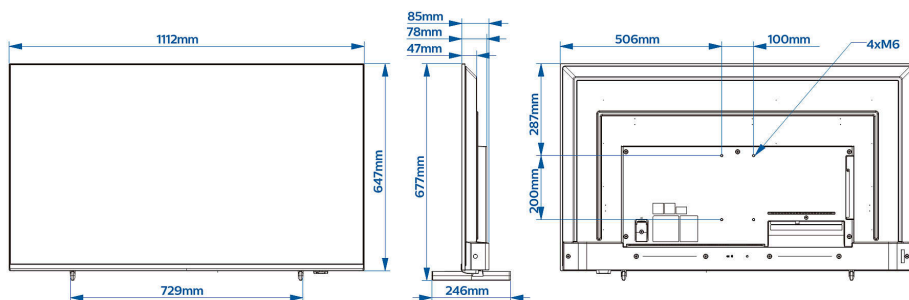

## Размери

**Ширина на изделието:** 1112 мм

**Височина на изделието:** 647 мм

**Дълбочина на изделието:** 78/85 мм

**Тегло на изделието:** 11,3 кг

**Ширина на изделието (със стойката):** 1112 мм

**Височина на изделието (със стойката):** 677 мм

**Дълбочина на изделието (със стойката):**

246 мм

**Тегло на изделието (със стойката):** 11.5 кг

**Може да се монтира на конзола за стена:** M6,

100 x 200 мм

\* Netflix: важат специални условия, които трябва да бъдат приети и приложени, за да се активира приложението.