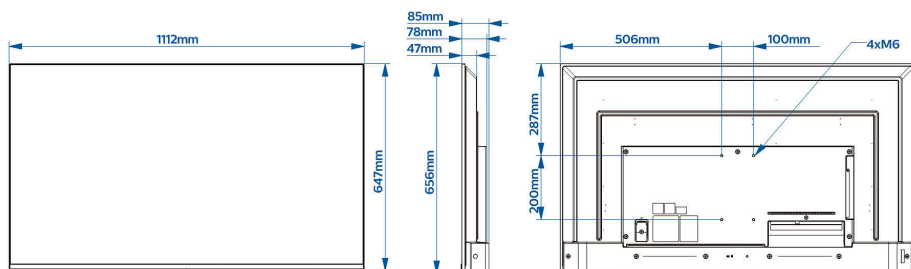

Specifikace

Obraz/displej

Úhlopříčka obrazovky (palce): 50 palců

Úhlopříčka obrazovky (metrická): 126 cm

Displej: 4K Ultra HD LED

Rozlišení panelu: 3840 x 2160p

Jas: 350 cd/m²

Kontrastní poměr (typický): 5000:1

Rozhraní HDMI: ARC (všechny porty),

Automatický výběr vstupu

Design

Barva: Černá

Rozměry

Šířka přístroje: 1112 mm

Výška přístroje: 647 mm

Hloubka přístroje: 78/85 mm

Hmotnost výrobku: 11,3 kg

Kompatibilní s montáží na stěnu: M6,

100 x 200 mm

- * Dostupnost funkcí závisí na implementaci vybrané integrátorem.
- * Společnost Philips nezaručuje dostupnost ani trvale správnou funkčnost aplikací.
- * Skutečně dostupná paměť může být menší v důsledku předem nastavené konfigurace zařízení
- * Typická spotřeba elektrické energie v zapnutém stavu, měřená dle IEC62087 Ed 2. Reálná spotřeba energie závisí na tom, jak mnoho bude televizor využíván.
- * Tento televizor obsahuje olovo jen v určitých částech nebo součástkách, kde nelze použít jinou technologii, v souladu se stávajícími osvobozujícími klauzulemi směrnice RoHS.
- * Služba Google Cast vyžaduje přístup k serverům společnosti Google.
- * Dostupnost funkce Google Assistant závisí na nastavení země a jazyka. Použití funkce Google Assistant je podmíněno použitím volitelného dálkového ovladače s hlasovou funkcí.
- * Android, Google Play a Chromecast jsou obchodní značky společnosti Google LLC