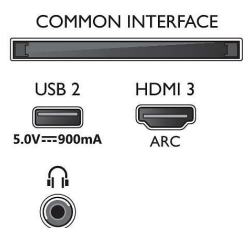

Характеристики

Изображение/дисплей

- Формат изображения: 16:9
- Размер экрана по диагонали (в дюймах): 43 (дюймы)
- Размер экрана по диагонали (метрич.): 108 см
- Дисплей: 4K Ultra HD LED
- Разрешение панели: 3840 x 2160
- Процессор обработки изображения: Процессор P5 Perfect Picture
- Улучшение изображения: Разрешение Ultra, Dolby Vision, HDR10+, HLG (Hybrid Log

- Gamma), 1500 PPI, Технология Micro Dimming
- Размер экрана по диагонали (в дюймах): 43 дюйма

Поддерживаемое разрешение дисплея

- Компьютерные входы для всех интерфейсов HDMI: до 4K UHD 3840 x 2160 при 60 Гц, Поддержка HDR, HDR10 / HLG
- Выходы для всех интерфейсов HDMI: до 4K UHD 3840 x 2160 при 60 Гц, Поддержка HDR, HDR10/HLG (Hybrid Log Gamma),

HDR10+/Dolby Vision

Тюнер/прием/передача

- Цифровое ТВ: DVB-T/T2/T2-HD/C/S/S2
- Воспроизведение видео: PAL, SECAM
- Поддержка MPEG: MPEG2, MPEG4
- Телегид*: Электронный гид телепередач на 8 дней
- Индикатор уровня сигнала
- Телетекст: 1000-страничный гипертекст
- Поддержка HEVC

Connections

Side