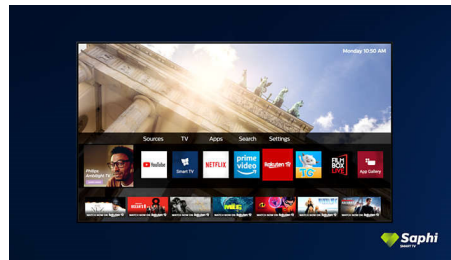

Saphi Smart TV

SAPHI — быстрая, интуитивная операционная система, благодаря которой просмотр телевизоров Philips Smart TV превращается в удовольствие. Оцените простое меню на основе значков, которое можно вызвать одним нажатием. Быстро переходите к популярным приложениям Philips Smart TV, включая YouTube, Netflix и т. д.