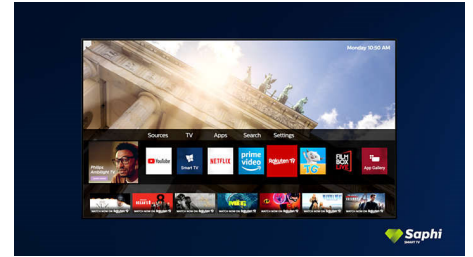

Saphi Smart TV

SAPHI — быстрая, интуитивная операционная система, благодаря которой просмотр телевизоров Philips Smart TV превращается в удовольствие. Оцените отличное качество изображения и простое меню на основе значков, которое можно вызвать одним нажатием. Управляйте телевизором с легкостью и быстро переходите к популярным приложениям Philips Smart TV, включая YouTube, Netflix и т. д.

Чистый звук

Чистый звук из направленных вниз динамиков.

Энергичные басы

Четкие диалоги. Энергичные басы.

Дизайн

Черная глянцевая рамка. Тонкие ножки.