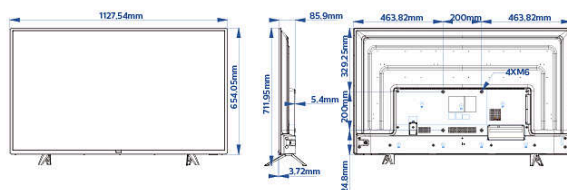

Ontwerp/Design

Kleur: Zwart

Afmetingen

Breedte van het apparaat: 1128 mm

Hoogte van het apparaat: 655 mm

Diepte van het apparaat: 81/86 mm

Gewicht van het product: 10,4 kg

Breedte van het apparaat (met standaard): 1128 mm

Hoogte van het apparaat (met standaard): 712 mm

Diepte van het apparaat (met standaard): 215 mm

Gewicht (incl. standaard): 10.6 kg

Geschikt voor wandmontage: M6, 200 x 200 mm

- * Netflix: er gelden specifieke voorwaarden die moeten worden goedgekeurd en toegepast om de app in te schakelen.
- * De beschikbaarheid van de Google Assistant is afhankelijk van land- en taalinstellingen. Als u de Google Assistant wilt gebruiken, moet u een optionele afstandsbediening met spraakfunctie gebruiken.
- * Beschikbaarheid van de functies is afhankelijk van implementatie gekozen door de systeemspecialist.
- * Philips kan de beschikbaarheid of continuïteit van de juiste werking van apps niet garanderen.
- * Het daadwerkelijk vrije geheugen kan minder zijn door de configuratie van het apparaat
- * Normaal energieverbruik wanneer ingeschakeld is gemeten in overeenstemming met IEC62087 Ed 2. Het werkelijke energieverbruik hangt af van hoe de televisie wordt gebruikt.
- * Deze televisie bevat lood in bepaalde onderdelen of componenten waarvoor geen alternatieve technologie bestaat, in overeenstemming met bestaande vrijstellingsclausules van de RoHS-richtlijn.
- * Android, Google Play en Chromecast zijn handelsmerken van Google LLC