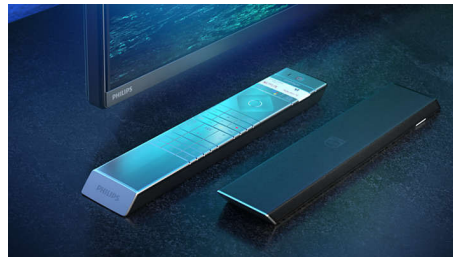

### Vrhunski materijali.

Vrhunski materijali čine veliku razliku za ovaj OLED+ TV. Rešetka zvučnika s gustom

55OLED936/12

mrežom u kombinaciji s akustički neutralnom Kvadrat tkaninom zvučnika od mješavine vune omogućuje slobodan protok zvuka u prostoriju. Daljinski upravljač s pozadinskim osvjetljenjem ima završnu obradu od meke kože Muirhead iz odgovornog izvora.