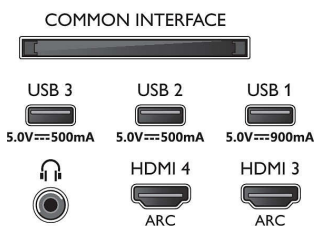

4K UHD Android TV – zvuk Bowers&Wilkins

Zvuk osigurava Bowers & Wilkins Ambilight TV s 4 strane, Dvostruki procesor slike P5 AI, Android TV od 139 cm (55")

Specifikacije

Ambilight

- Ambilight značajke: Ugrađeni Ambilight+hue, Ambilight Music, Način rada za igre, Mogućnost prilagodbe boji zida, Način rada sa svjetlom za opuštanje, AmbiSleep, Alarm izlaska sunca, AmbiWakeup
- Ambilight verzija: s 4 strane

Slika/Prikaz

- Omjer širine i visine: 16:9
- Veličina dijagonale zaslona (inč): 55 inča
- Dijagonala zaslona (u cm): 139 cm

- Zaslona: 4K Ultra HD OLED
- Rezolucija zaslona: 3840 x 2160
- Program za obradu slike: Dvostruki procesor slike P5 AI
- Napredne značajke slike: Ultra Resolution, Širok spektar boja od 99 % DCI/P3, Dolby Vision, HDR10+, Perfect Natural Motion, A.I. PQ način rada, Podrška za CalMAN, ISF upravljanje bojom, Micro Dimming Perfect
- Veličina dijagonale zaslona (inč): 55 inča

Podržana rezolucija zaslona

- Računalni ulazi na HDMI1/2: Podrška za HDMI2.1., do 4K 120 Hz*, Podrška za HDR, HDR10+/HLG
- Računalni ulazi na HDMI3/4: Podrška za HDMI2.0.
- Videoulazi na HDMI1/2: Podrška za HDMI2.1, do 4K 120 Hz*, Podrška za HDR, HDR10+/HLG
- Videoulazi na HDMI3/4: Podrška za HDMI2.0.

Tuner / Prijem / Prijenos

- Digitalni televizor: DVB-T/T2/T2-HD/C/S/S2
- Reprodukcijski videozapisa: PAL, SECAM
- Podrška za MPEG: MPEG2, MPEG4

Connections

Side