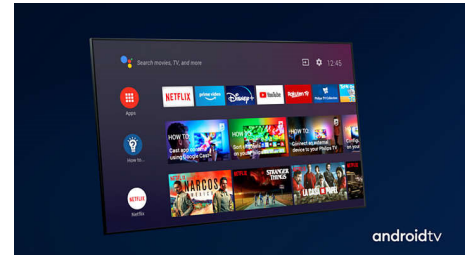

Jednostavno pametan. Android TV

Vaš Android TV tvrtke Philips pruža vam sadržaj koji želite, onda kad ga želite. Možete prilagoditi početni zaslon za prikazivanje omiljenih aplikacija, čime pojednostavljujete usmjeravanje omiljenih filmova i serija. Osim toga, možete nastaviti ondje gdje ste stali.