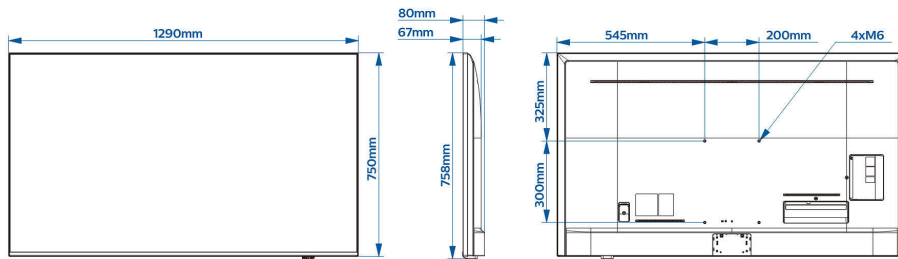

Специфікації

Зображення/дисплей

- Розмір екрана по діагоналі (у дюймах): 58 дюймів
- Розмір екрана по діагоналі (у метрах): 146 см
- Дисплей: 4K Ultra HD LED
- Роздільна здатність панелі: 3840x2160р
- Яскравість: 400 кд/м²

Підтримувана роздільна здатність дисплея

- HDMI: До 3840x2160р при 60 Гц
- Тюнер: Інші: до 1920x1080р при 60 Гц, T2

- HEVC: до 3840x2160 при 60 Гц
- USB, LAN: HEVC: до 3840x2160 при 60 Гц, Інші: до 1920x1080р при 60 Гц

Тюнер/Прийм/Передача

- Цифрові телевізори: DVB-T/T2/C, HEVC UHD (до 2160р60)
- Аналоговий телевізор: PAL
- Відтворення IP: Multicast, Unicast, HLS, Канали з додатками OTT

Android TV

- ОС: Android TV™ 9 (Pie)
- Попередньо встановлені застосунки: Netflix*, YouTube, Google Play Store*, Фільми Google Play, Ігри Google Play, YouTube Music
- Об'єм пам'яті (флеш): 16 Гб*

Готельні функції

- Режим готелю: Керування налаштуваннями ввімкнення, Обмеження гучності, Блокування меню встановлення, Блокування меню, Блокування керування джойстиком, Режим