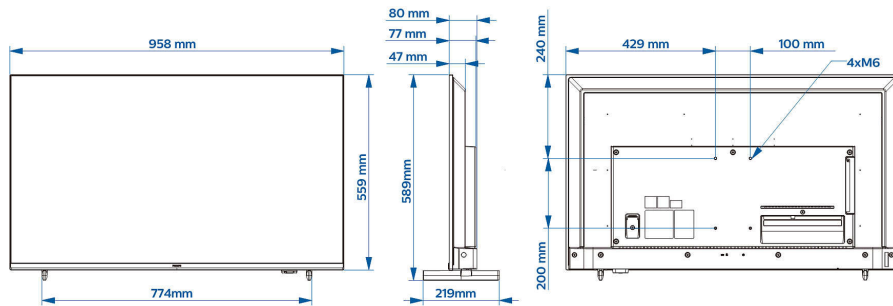

Caractéristiques

Image/affichage

- Diagonale de l'écran (pouces): 43 pouces
- Diagonale de l'écran (cm): 108 cm
- Afficheur: LED 4K Ultra HD
- Résolution d'écran: 3 840 x 2 160p
- Luminosité: 350 cd/m²
- Niveau de contraste (standard): 1 200:1

Résolution d'affichage prise en charge

- HDMI: Jusqu'à 3 840 x 2 160p à 60 Hz
- Syntoniseur: Autres : jusqu'à 1920 x 1080p à

- 60 Hz, T2 HEVC : jusqu'à 3840 x 2160 à 60 Hz
- USB, LAN: HEVC : jusqu'à 3 840 x 2 160 à 60 Hz, Autres : jusqu'à 1 920 x 1 080p à 60 Hz

Tuner/réception/transmission

- TV numérique: DVB-T/T2/C, HEVC UHD (jusqu'à 2160p60)
- TV analogique: PAL
- Lecture sur IP: Multicast (multidiffusion), Unicast, HLS, Chaînes de l'application OTT

Android TV

- Système d'exploitation: Android TV™ 9 (Pie)
- Applications intégrées: Netflix*, YouTube, Google Play Store*, Films Google Play, Jeux Google Play, YouTube Music
- Taille de la mémoire (flash): 16 Go*

Fonctionnalités pour hôtels

- Mode hôtel: Commande des paramètres de mise EN MARCHÉ, Limitation du volume, Verrouillage du menu d'installation, Verrouillage du menu, Verrouillage de la télécommande, Mode prison