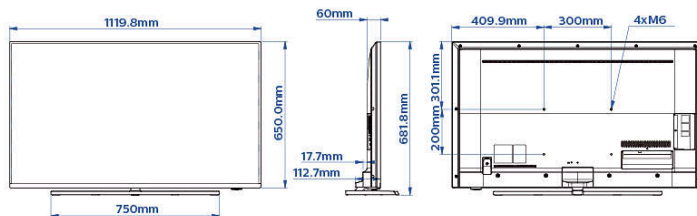

HDMI: ARC (всички портове), Автоматичен избор на вход

Дизайн

Цвят: Сребристо

Размери

Ширина на изделието: 1120 мм

Височина на изделието: 650 мм

Дълбочина на изделието: 60/78 мм

Тегло на изделието: 13,5 кг

Ширина на изделието (със стойката): 1120 мм

Височина на изделието (със стойката): 681 мм

Дълбочина на изделието (със стойката):

240 мм

Тегло на изделието (със стойката): 16 кг

Може да се монтира на конзола за стена: M6, 300 x 200 мм