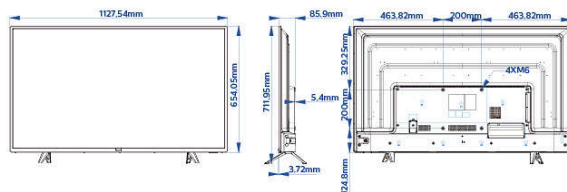

HDMI: ARC (svi portovi), Automatski odabir ulaza

Dizajn

Boja: Crna

Dimenzije

Širina uređaja: 1128 mm

Visina uređaja: 655 mm

Dubina uređaja: 81 / 86 mm

Masa proizvoda: 10,4 kg

Širina uređaja (s postoljem): 1128 mm

Visina uređaja (s postoljem): 712 mm

Dubina uređaja (s postoljem): 215 mm

Masa uređaja (+ postolje): 10.6 kg

Kompatibilan s nosačem za montažu na zid: M6, 200 x 200 mm