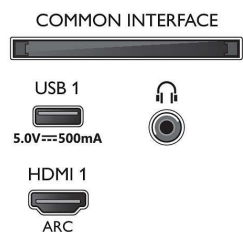

Telewizor 4K UHD HDR Android

3-stronny Ambilight Obsługa głównych formatów HDR, Dolby Vision i Dolby Atmos, Telewizor Android TV 126 cm (50")

50PUS8007/12

Dane techniczne

Ambilight

- Funkcje Ambilight: Dostosowywanie się do koloru ściany, Tryb Lounge, Tryb gry, Wbudowana funkcja Ambilight
- Wersja Ambilight: 3-stronny

Obraz/wyświetlacz

- Format obrazu: 16:9
- Przekątna ekranu (cm): 126 cm
- Wyświetlacz: LED 4K Ultra HD
- Rozdzielczość panelu: 3840 x 2160

- Natywna częstotliwość odświeżania: 60 Hz
- Silnik graficzny: Pixel Precise Ultra HD
- Funkcje poprawy obrazu: Dolby Vision, HLG (Hybrid Log Gamma), Zgodność z formatem HDR10+
- Przekątna ekranu (cale): 50 cali

Rozdzielczość wejściowa wyświetlacza

- Rozdzielczość – Częstotliwość odświeżania: 576p–50 Hz, 640 x 480–60 Hz, 720p–50 Hz, 60 Hz, 2560 x 1440–60 Hz, 1920 x 1080p–24 Hz, 25 Hz,

30 Hz, 3840 x 2160p–24 Hz, 25 Hz, 30 Hz, , 50 Hz, 60 Hz

Tuner/Odtwarzanie/Transmisja

- Telewizja cyfrowa: DVB-T/T2/T2-HD/C/S/S2
- Przewodnik telewizyjny*: Elektroniczny program na 8 dni
- Wskaźnik siły sygnału
- Telegazeta: Telegazeta Hypertext (1000 stron)
- Obsługa HEVC

Connections

Side