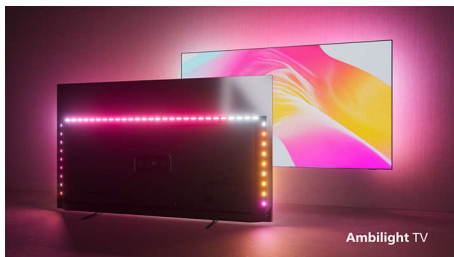

PHILIPS

Telewizor 4K UHD HDR Android
3-stronny Ambilight Obsługa głównych formatów HDR, Dolby Vision i Dolby Atmos, Telewizor Android TV
126 cm (50")

Zalety

Oświetlenie Philips Ambilight

Dzięki technologii Philips Ambilight wspaniałe wrażenia płynące z oglądania telewizora Philips stają się jeszcze lepsze! Diody LED wokół krawędzi telewizora świecą się i zmieniają kolor w sposób idealnie zsynchronizowany z kolorami akcji na ekranie lub muzyką. Efekt jest tak ciepły i wciągający, że zapomnisz, jak wyglądała telewizja bez tej funkcji.

Telewizor LED 4K UHD

Oglądaj ulubioną rozrywkę na tym telewizorze LED 4K UHD. Silnik Philips Pixel Precise Ultra HD w telewizorze optymalizuje jakość obrazu, zapewniając, że jest ostry, ma bogate kolory i płynny ruch. Uzyskaj najlepsze możliwe wrażenia z oglądania za każdym razem.