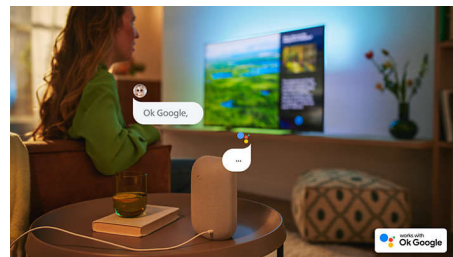

50PUS8007/12

Android TV

Telewizor Philips z systemem Android oferuje Ci rozrywkę, którą lubisz, kiedy chcesz. Możesz dostosować ekran główny, aby wyświetlać ulubione aplikacje, co ułatwia rozpoczęcie strumieniowego przesyłania filmów i programów, które lubisz. Możesz też kontynuować oglądanie od momentu jego przerwania.

Sterowanie głosowe oparte na sztucznej inteligencji

Steruj telewizorem Philips z systemem Android TV za pomocą własnego głosu, korzystając z dowolnego głośnika obsługującego Asystenta Google lub aplikacji zdalnej Android TV. Chcesz znaleźć aplikację, strumieniowo przesyłać materiały lub grać w gry? Wystarczy zapytać.