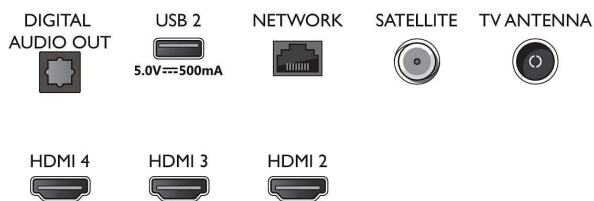

Connections

Side

Bottom

Telewizor 4K UHD HDR Android

3-stronny Ambilight Obsługa głównych formatów HDR, Dolby Vision i Dolby Atmos, Telewizor Android TV 126 cm (50")

50PUS8007/12

Dane techniczne

Android TV