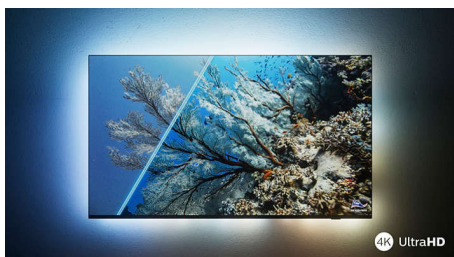

PHILIPS

Telewizor 4K UHD HDR Android
3-stronny Ambilight Obsługa głównych formatów HDR, Dolby Vision i Dolby Atmos, Telewizor Android TV
126 cm (50")

Zalety

Oświetlenie Philips Ambilight

Dzięki technologii Philips Ambilight wspaniałe wrażenia płynące z oglądania telewizora Philips stają się jeszcze lepsze! Diody LED wokół krawędzi telewizora świecą się i zmieniają kolor w sposób idealnie zsynchronizowany z kolorami akcji na ekranie lub muzyką. Efekt jest tak ciepły i wciągający, że zapomnisz, jak wyglądała telewizja bez tej funkcji.

Telewizor LED 4K UHD

Oglądaj ulubioną rozrywkę na tym telewizorze LED 4K UHD. Silnik Philips Pixel Precise Ultra HD w telewizorze optymalizuje jakość obrazu, zapewniając, że jest ostry, ma bogate kolory i płynny ruch. Uzyskaj najlepsze możliwe wrażenia z oglądania za każdym razem.