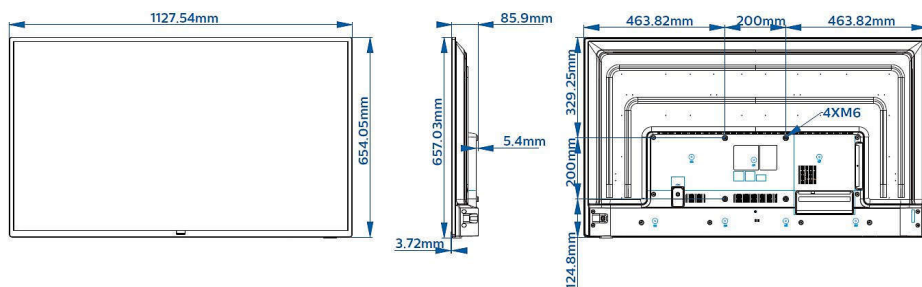

Характеристики

Изображение/дисплей

- Размер экрана по диагонали (в дюймах): 50 (дюймы)
- Размер экрана по диагонали (метрич.): 126 см
- Дисплей: 4K Ultra HD LED
- Разрешение панели: 3840x2160р
- Яркость: 350 кд/м²
- Коэфф. контрастности (типич.): 5000:1
- Режим работы: Ландшафтный, 16/7

Поддерживаемое разрешение дисплея

- Тюнер: Другие: до 1920 x 1080р при 60 Гц, T2 HEVC: до 3840 x 2160 при 60 Гц

- USB, LAN: HEVC: до 3840 x 2160 при 60 Гц, Другие: до 1920 x 1080р при 60 Гц
- HDMI 1/2: До 3840 x 2160р при 60 Гц

Тюнер/прием/передача

- Цифровое ТВ: DVB-T/T2/C, HEVC UHD (до 2160р60)
- Аналоговое телевидение: PAL
- Воспроизведение через IP: Мультивещание, Unicast, HLS, Каналы приложения OTT

Android TV

- ОС: Android TV™ 9 (Pie)
- Предустановленные приложения: YouTube,

- Магазин Google Play*, Google Play Музыка, Google Play Фильмы, Google Play Игры
- Объем флэш-памяти: 16 ГБ*

Корпоративные функции

- Проводные презентации: Выбор входного аудиосигнала, Автоматическое ВКЛЮЧЕНИЕ, Автоматическое выключение
- Беспроводные презентации: Встроенный Chromecast, Безопасный общий доступ, Общий доступ с управлением по сети
- Функциональность информационной панели: CMND&Create, Система планирования, Баннеры