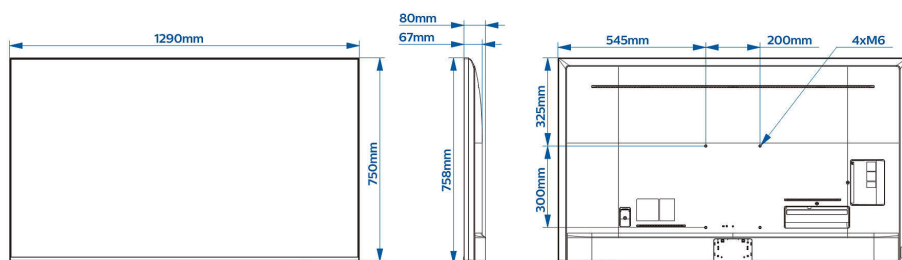

Характеристики

Изображение/дисплей

- Размер экрана по диагонали (в дюймах): 58 (дюймы)
- Размер экрана по диагонали (метрич.): 146 см
- Дисплей: 4K Ultra HD LED
- Разрешение панели: 3840x2160р
- Яркость: 400 кд/м²

Поддерживаемое разрешение дисплея

- HDMI: До 3840 x 2160р при 60 Гц
- Тюнер: Другие: до 1920 x 1080р при 60 Гц, T2

- HEVC: до 3840 x 2160 при 60 Гц
- USB, LAN: HEVC: до 3840 x 2160 при 60 Гц, Другие: до 1920 x 1080р при 60 Гц

Тюнер/прием/передача

- Цифровое ТВ: DVB-T/T2/C, HEVC UHD (до 2160р60)
- Аналоговое телевидение: PAL
- Воспроизведение через IP: Мультивещание, Unicast, HLS, Каналы приложения OTT

Android TV

- ОС: Android TV™ 9 (Pie)
- Предустановленные приложения: Netflix*, YouTube, Магазин Google Play*, Google Play Фильмы, Google Play Игры, YouTube Music
- Объем флэш-памяти: 16 ГБ*

Специальные гостиничные функции

- Гостиничный режим: Управление параметрами включения, Ограничение громкости, Блокировка меню установки, Блокировка меню, Блокировка джойстика, Режим ограничения для особых