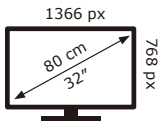

ENERG

PHILIPS

32HFL4014/12

26 kWh/1000h

ENERG

PHILIPS

32HFL4014/12

26 kWh/1000h