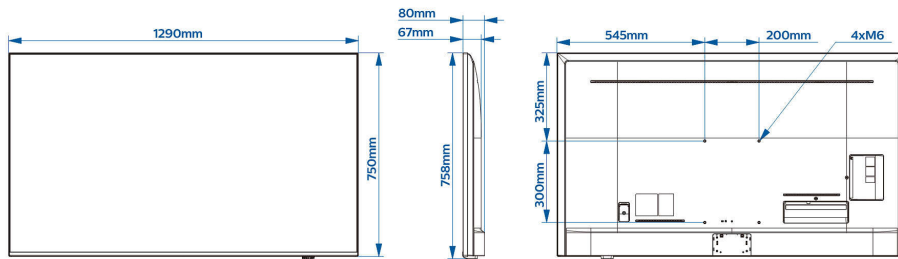

Specificaties

Beeld/scherm

- Schermdiagonaal (inch): 58 inch
- Schermdiagonaal (centimeters): 146 cm
- Display: 4K Ultra HD-LED
- Schermresolutie: 3840 x 2160 p
- Helderheid: 400 cd/m²

Ondersteunde beeldschermresolutie

- HDMI: tot 3840 x 2160p bij 60 Hz
- Tuner: Overige: tot 1920 x 1080p bij 60 Hz, T2 HEVC: tot 3840 x 2160 bij 60 Hz
- USB, LAN: HEVC: tot 3840 x 2160 bij 60 Hz,

Overige: tot 1920 x 1080p bij 60 Hz

Tuner/ontvangst/transmissie

- Digitale TV: DVB-T/T2/C, HEVC UHD (tot 2160p, 60 Hz)
- Analoge TV: PAL
- IP-weergave: Multicast, Unicast, HLS, OTT App-zenders

Android TV

- Besturingssysteem (OS): Android TV™ 9 (Pie)
- Vooraf geïnstalleerde apps: Netflix*, YouTube,

- Google Play Store*, Google Play Movies, Google Play Games, YouTube Music
- Geheugen (flash): 16 GB*

Hospitality-functies

- Hotelmodus: Instellingsbediening inschakelen, Volumebeperking, Vergrendeling installatiemenu, Menuvergrendeling, Vergrendelbare joystickbediening, Gevangenismodus
- Energiebeheer: Snelstartmodus, Automatische inschakeling, Automatische uitschakeling
- Uw logo: Aanpasbaar beginscherm, Aanpasbare