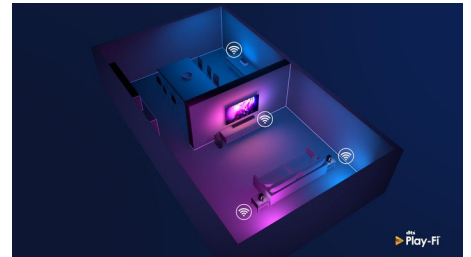

DTS Play-Fi-kompatibel

Med DTS Play-Fi på Philips-TV-en kan du koble til kompatible høyttalere i alle rom. Har du trådløse høyttalere på kjøkkenet? Hør på filmen mens du lager noe å bite i, eller hold deg oppdatert med sportskommentatorene mens du henter noe å drikke til gjestene.

Talekontroll med kunstig intelligens

Trykk på en knapp på fjernkontrollen for å snakke med Google Assistant. Kontroller TV-en eller Google Assistant-kompatible smarte hjemmeenheter med stemmen din. Eller be Alexa om å kontrollere TV-en via Alexa-aktiverede enheter.