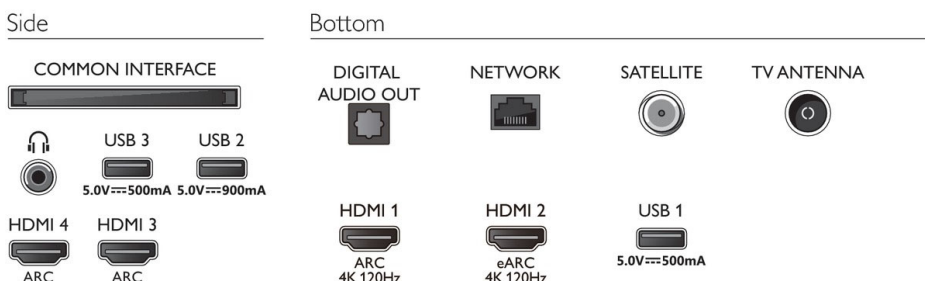

Connections

Utgivelsesdato
2022-10-26

Versjon: 11.0.1

12 NC: 8670 001 78236
EAN: 87 18863 03097 4

© 2022 Koninklijke Philips N.V.
Alle rettigheter forbeholdt.

Spesifikasjonene kan endres uten varsel. Varemerker tilhører Koninklijke Philips N.V. eller deres respektive eiere.

www.philips.com

- Philips OLED-TV-paneler er sertifisert som flimmerfrie og uten ubehagelig blending fra UL.
- Minnestørrelse (flash): 16 GB. Minnestørrelsen som faktisk er tilgjengelig, kan variere (avhengig av f.eks. forhåndsinstallerte apper, installert operativsystem osv.).
- EPG og faktisk synlighet (opptil 8 dager) avhenger av land og leverandør.
- Android-apper varierer etter land. Hvis du vil ha mer informasjon, kan du gå til din lokale Google Play-butikk.
- TV-en støtter DVB-mottak av gratiskanaler. Enkelte DVB-operatører støttes kanskje ikke. Du finner en oppdatert liste under Vanlige spørsmål (FAQ) på Philips' nettsted for kundestøtte. Enkelte operatører krever betaling for tilgang samt abonnement. Kontakt din operatør for mer informasjon.
- TV Remote-appen fra Philips og de relaterte funksjonene varierer etter TV-modell, operatør og land, i tillegg til smartenhetsmodell og operativsystem. Hvis du vil ha mer informasjon, kan du gå til: www.philips.com/TVRemoteapp.
- USB-opptak bare for digitale kanaler, opptak kan være begrenset av kopibeskyttelse for kringkasting (CI+). Det kan også forekomme nasjonale restriksjoner og begrenset kanalutvalg.
- Denne TV-en inneholder bly kun i enkelte deler eller komponenter, hvor det ikke finnes noen teknologiske alternativer i henhold til eksisterende unntaksklausuler under RoHS-direktivet.
- Amazon, Alexa og alle tilknyttede logoer er varemerker for Amazon.com, Inc. eller dets tilknyttede selskaper. Amazon Alexa er tilgjengelig på utvalgte språk og i utvalgte land.
- Amazon Prime er tilgjengelig i utvalgte språk og land.
- Disney+-abonnement kreves. Underlagt vilkårene <https://www.disneyplus.com> (c) 2020 Disney og relaterte enheter. Disney+ er tilgjengelig i utvalgte språk og land.
- Google Assistant er tilgjengelig på Android-TV-er fra Philips som kjører på Android O (8) eller nyere OS-versjon. Google Assistant er tilgjengelig i utvalgte språk og land.
- Netflix-abonnement kreves. Underlagt vilkårene på <https://www.netflix.com>
- Rakuten TV er tilgjengelig i utvalgte språk og land.