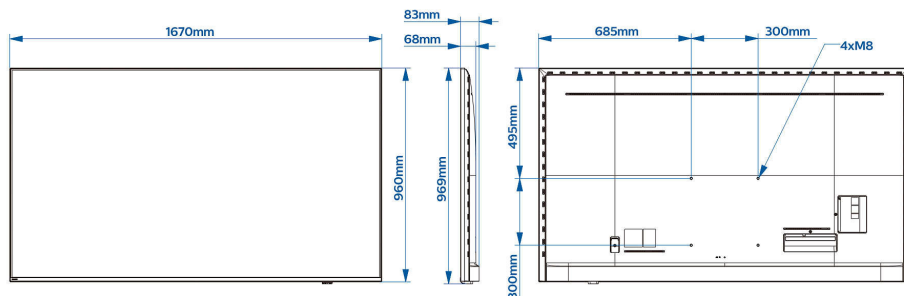

Specifikace

Obraz/displej

- Úhlopříčka obrazovky (palce): 75 palců
- Úhlopříčka obrazovky (metrická): 189 cm
- Displej: 4K Ultra HD LED
- Rozlišení panelu: 3840 x 2160p
- Jas: 400 cd/m²

Podporovaná rozlišení

- Rozhraní HDMI: Až 3840 x 2160 p při 60 Hz
- Tuner: Další: až 1920 x 1080 p při 60 Hz, T2

- HEVC: až 3840 x 2160 při 60 Hz
- USB, LAN: HEVC: až 3840 x 2160 při 60 Hz, Další: až 1920 x 1080 p při 60 Hz

Tuner/příjem/vysílání

- Digitální příjem: DVB-T/T2/C, HEVC UHD (až 2160p60)
- Analogový televizor: PAL
- Přehrávání IP: Multicast, Unicast, HLS, Kanály aplikace OTT

Android TV

- OS: Android TV™ 9 (Pie)
- Předinstalované aplikace: Netflix*, YouTube, Google Play Store*, Google Play Movies, Google Play Games, YouTube Music
- Kapacita paměti (Flash): 16 GB*

Funkce pro pohostinství

- Hotelový režim: Ovládání nastavení zapnutí, Omezení hlasitosti, Uzamčení nabídky pro instalaci, Uzamčení nabídky, Zámek pro ovládání joystickem,