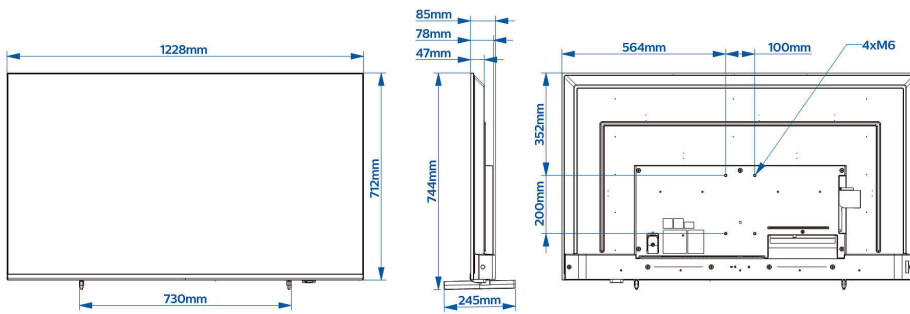

Характеристики

Изображение/дисплей

- Размер экрана по диагонали (в дюймах): 55 (дюймы)
- Размер экрана по диагонали (метрич.): 139 см
- Дисплей: 4K Ultra HD LED
- Разрешение панели: 3840x2160p
- Яркость: 350 кд/м²
- Коэфф. контрастности (типич.): 1200:1

Поддерживаемое разрешение дисплея

- HDMI: До 3840 x 2160p при 60 Гц
- Тюнер: Другие: до 1920 x 1080p при 60 Гц, T2

- HEVC: до 3840 x 2160 при 60 Гц
- USB, LAN: HEVC: до 3840 x 2160 при 60 Гц, Другие: до 1920 x 1080p при 60 Гц

Тюнер/прием/передача

- Цифровое ТВ: DVB-T/T2/C, HEVC UHD (до 2160p60)
- Аналоговое телевидение: PAL
- Воспроизведение через IP: Мультивещание, Unicast, HLS, Каналы приложения OTT

Android TV

- ОС: Android TV™ 9 (Pie)
- Предустановленные приложения: Netflix*, YouTube, Магазин Google Play*, Google Play Фильмы, Google Play Игры, YouTube Music
- Объем флэш-памяти: 16 ГБ*

Специальные гостиничные функции

- Гостиничный режим: Управление параметрами включения, Ограничение громкости, Блокировка меню установки, Блокировка меню, Блокировка джойстика, Режим ограничения для особых