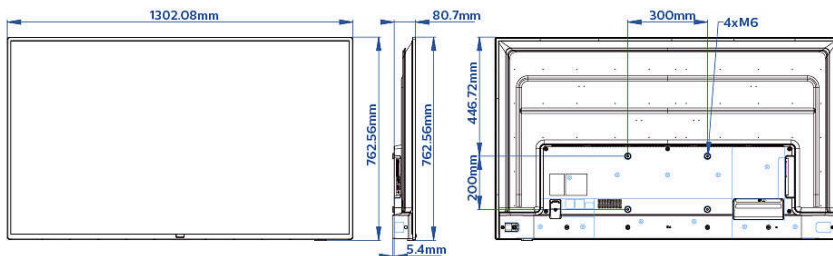

Energijos ženklavimo etiketės klasė: F

ES Energijos ženklavimo etiketės galia: 76 W

Energijos taupymo funkcijos: Eko režimas

Metinis energijos suvartojimas: 113 kW-h

EPREL registracijos numeris: 341994

Priedai

Įtraukta: Nuotolinio valdymo pultas

22AV1905A/12, 2 x AAA akumuliatoriai,

Maitinimo laidas, RJ48–DB9 adapteris

Papildomai: Nuotolinio valdymo balsu pultas

22AV2025B/00, Skaitmeninis nuotolinio valdymo

pultas 22AV2005B/00, Nustatomas nuotolinio

valdymo pultas 22AV9574A/12

Belaidis ryšys

Belaidis LAN: 802.11 ac, Tiesioginis „Wi-Fi“

Jungtys apačioje

Antena: IEC-75

HDMI2: HDMI 2.0 su HDCP 2.2

Eternetas (LAN): RJ-45

USB: USB 2.0

Išorinis valdymas: RJ-48

Išorinis maitinimas: 12 V, maks. 1,5 A

Išorinio garsiakalbio išėjimas: Minikištukas

Šoninės jungtys

CI+: CI+ 1.3.2

HDMI1: HDMI 2.0 su HDCP 2.2

Ausinių išvestis: Minikištukas

USB1: USB 3.0

Jungiamumo pagerinimas

RJ48: IR įvestis / išvestis, „Serial Xpress“ sąsaja

„EasyLink“ (HDMI CEC): Paleidimas vienu

paspaudimu, Sistemos parengtis, RC signalo

perdavimas, sistemos garso valdymas

HDMI: ARC (visos jungtys), Automatinės įvesties

parinktis

Konstrukcija

Spalva: Juoda

Matmenys

Įtaiso plotis: 1302 mm

Įtaiso aukštis: 760 mm

Įtaiso gylis: 81/86 mm

Gaminio svoris: 15,1 kg

Galima naudoti sieninį kronšteiną: M6, 300 x

200 mm

* Galimybė naudoti „Google Assistant“ priklauso nuo šalies ir kalbos nustatymų. Norint naudoti „Google Assistant“, reikia naudoti pasirinktą nuotolinio valdymo pultą su balso funkcija.

* Funkcijų prieinamumas priklauso nuo pasirinktos integravimo priemonės diegimo.

* „Philips“ negarantuoja programų pasiekiamumo, tęstinumo ar tinkamo funkcionavimo.

* Dėl įrenginio konfigūracijos laisvos atminties gali būti mažiau

* Bendrasis energijos suvartojimas aktyviame režime matuojamas pagal IEC62087 pat. 2. Tikrosios energijos sąnaudos priklausys nuo to, kaip dažnai žiūrimas televizorius.

* Šio televizoriaus tam tikrų detalių sudėtyje, kur technologijos nesūlo jokių alternatyvų pagal galiojančios Pavojingų medžiagų direktyvos išimties sąlygas, yra švino.

* „Android“, „Google Play“ ir „Chromecast“ yra „Google LLC“ prekių ženklai