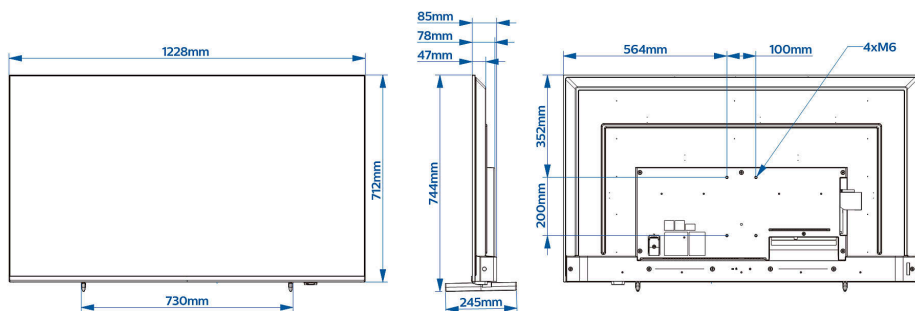

Беспроводное соединение

Беспроводная локальная сеть (LAN): 802.11 ac, Wifi-Direct

Разъемы для подключения на нижней панели

Антенна: IEC-75

HDMI2: HDMI 2.0 с HDCP 2.2

Ethernet (LAN): RJ-45

HDMI 3: HDMI 2.0 с HDCP 2.2

USB 2: Порт USB 2.0

Внешнее управление: RJ-48

Выход на АС для ванной комнаты: Мини-разъем

Внешний источник питания: 12 В, 1,5 А (макс.)

Подключения (боковая панель)

Слот общего интерфейса: CI+ 1.3.2

HDMI1: HDMI 2.0 с HDCP 2.2

Выход для наушников: Мини-разъем

USB 1: USB 3.0

Расширенные возможности подключения

RJ48: ИК-вход/выход, Интерфейс Serial Xpress

EasyLink (HDMI-CEC): Запуск воспроизведения одним нажатием, Режим ожидания системы, Прямое управление с помощью пульта ДУ, Управление звуком системы

HDMI: ARC (все порты), Выбор входного аудиосигнала

Дизайн

Цвет: Черный

Размеры

Ширина устройства: 1228 миллиметра

Высота устройства: 712 миллиметра

Глубина устройства: 78/85 миллиметра

Вес продукта: 13,1 кг

Ширина с подставкой: 1228 миллиметра

Высота с подставкой: 743 миллиметра

Глубина с подставкой: 245 миллиметра

Вес изделия с подставкой: 13,3 кг

Совместимое настенное крепление: M6, 100 x 200 мм

- Netflix: применяются специальные условия и положения, которые необходимо принять перед тем, как получить доступ к приложению.
- Доступ к Google Ассистенту зависит от параметров страны и языка. Для использования Google Ассистента необходимо приобрести пульт ДУ с голосовым управлением.
- Для Google Cast требуется доступ к серверам Google.
- Доступность функций будет зависеть от выбранной конфигурации.
- Philips не гарантирует наличие приложений или постоянную правильную работу приложений.
- Объем свободной памяти может быть меньше из-за конфигурации устройства
- Типичный уровень энергопотребления в рабочем режиме определен в соответствии с IEC62087 (вып. 2). Фактическое потребление электроэнергии зависит от условий эксплуатации телевизора.
- Лишь некоторые детали или компоненты этого телевизора содержат свинец, для них не существует альтернативных вариантов в соответствии с существующими исключениями директивы RoHS.
- Android, Google Play и Chromecast являются товарными знаками Google LLC