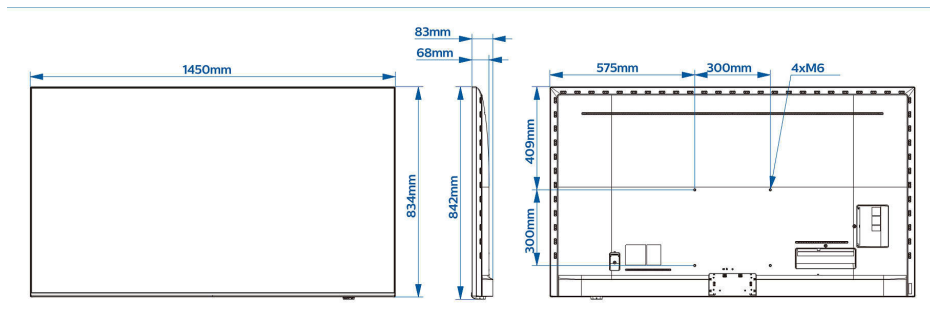

Специфікації

Зображення/дисплей

- Розмір екрана по діагоналі (у дюймах): 65 дюймів
- Розмір екрана по діагоналі (у метрах): 164 см
- Дисплей: 4K Ultra HD LED
- Роздільна здатність панелі: 3840x2160p
- Яскравість: 400 кд/м²

Підтримувана роздільна здатність дисплея

- HDMI: До 3840x2160p при 60 Гц
- Тюнер: Інші: до 1920x1080p при 60 Гц, T2

- HEVC: до 3840x2160 при 60 Гц
- USB, LAN: HEVC: до 3840x2160 при 60 Гц, Інші: до 1920x1080p при 60 Гц

Тюнер/Прийм/Передача

- Цифрові телевізори: DVB-T/T2/C, HEVC UHD (до 2160p60)
- Аналоговий телевізор: PAL
- Відтворення IP: Multicast, Unicast, HLS, Канали з додатками OTT

Android TV

- ОС: Android TV™ 9 (Pie)
- Попередньо встановлені застосунки: Netflix*, YouTube, Google Play Store*, Фільми Google Play, Ігри Google Play, YouTube Music
- Об'єм пам'яті (флеш): 16 Гб*

Готельні функції

- Режим готелю: Керування налаштуваннями ввімкнення, Обмеження гучності, Блокування меню встановлення, Блокування меню, Блокування керування джойстиком, Режим