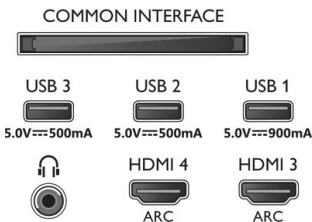

EU-s energiacímke

- Energiaosztály SDR esetén: G
- Energiaosztály HDR esetén: G
- Hálózati készenléti üzemmód: <2,0 W
- Energiafogyasztás kikapcsolt módban: nincs
- Alkalmazott paneltechnológia: OLED
- EPREL regisztrációs számok: 1241445
- Bekapcsolt mód energiaigénye HDR esetén: 108 kWh/1000 óra
- Bekapcsolt mód energiaigénye SDR esetén: 112 kWh/1000 óra

Tartozékok

- Mellékelt tartozékok: 2 db AAA elem, Jogi és biztonsági brosúra, Hálózati tápkábel, Gyors üzembe helyezési útmutató (1 db), Távvezérlő, Állvány hangrendszerrel

Connections

Side

Bottom

Kiadás dátuma
2023-02-15