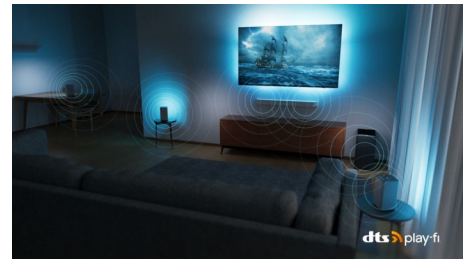

DTS Play-Fi kompatibilis

A DTS Play-Fi-vel működő Philips vezeték nélküli otthoni rendszerrel másodpercek alatt csatlakozhat az otthonában lévő kompatibilis vezeték nélküli hangszórókhöz. Hallgassa a filmet a konyhában, miközben harapnivalót készít. Szóljon a zene mindenhol. Ne maradjon le a nagy mérkőzés közvetítéséről akkor sem, ha ki kell mennie a szobából.