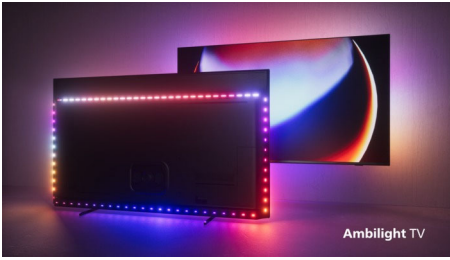

Az új generációs Ambilight készülékünk még varázslatosabbá teszi az OLED+ TV nézésének élményét. A TV körüli Ambilight fényudvar minden eddigénél részletgazdagabb és határozottabb, és a képernyőn látható színekkel teljes szinkronban változtatja a színeit. Annyira magával ragadó, hogy már el sem tudja képzelni nélküle a TV-nézést.