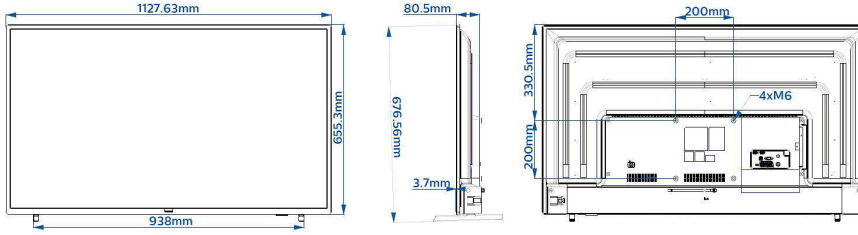

Özellikler

- Kullanım kolaylığı: Görüntü Tarzı, Ses Tarzı, Görüntü Formatı, Bağımsız ses düzeyi kontrolü

- Dijital hizmetler: 8d EPG, Now&Next, MHEG, Teletext, Altyazılar
- Yerel kumanda: Joystick

Otel Özellikleri

- Otel modu: Joystick Kumanda Kilidi, Menü kilidi, Kurulum Menüsü Kilidi, Ses kısıtlaması
- Hapishane modu: yüksek güvenlik modu, TXT/MHEG/USB/EPG/Altyazı Kilidi
- Zamanlayıcı: Uyku Zamanlayıcısı, Uyandırma Alarmı, Kanalda Uyandırma, Uyandırma Sesleri
- Açma kontrolü: Kanal, Özellik, Görüntü Formatı, Görüntü Tarzı, Ses Tarzı, Ses seviyesi, Menü dili
- Hırsızlık Önleyici: Pil Hırsız Koruması, Kensington Kilidi
- Güç kontrolü: Çevreci/Hızlı başlatma
- Markanız: Kişiselleştirilebilir Ana Ekran, Karşılama

Logosu

- Saat: Ekran Saati, Karanlıkta Parlayan Uzaktan Kumanda düğmesi
- Kopyalama ve Bellekimi güncelleme: Anında İlk Kopyalama, USB/Rf aracılığıyla
- CMND&Kontrol: RF üzerinden Uzaktan Yönetim, TV Grup yönetimi, Çevrimdışı Ayar Düzenleyici, Çevrimdışı Kanal Düzenleyici
- Kontrol: Otomatik Kanal Güncelleme Engeli
- Gelir elde etme: MyChoice
- Diller: Konuk dil kontrolü
- Uzaktan Kumanda: Kablo Bandı Hazır, Zayıf Pil Algılama, Uzaktan Kumanda Pil Kapakı Kilidi, Karanlıkta Parlayan Saat düğmesi
- Kanallar: Birleştirilmiş Liste, Çevrimdışı Kanal Düzenleyici