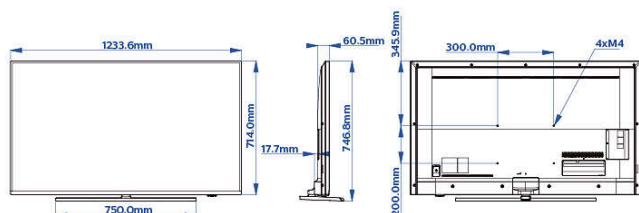

Характеристики

Изображение/дисплей

Размер экрана по диагонали (в дюймах):

55 (дюймы)

Размер экрана по диагонали (метрич.):

139 см

Дисплей: 4K Ultra HD LED

Разрешение панели: 3840x2160p

Прямое управление с помощью пульта ДУ,

Управление звуком системы

HDMI: ARC (все порты), Выбор входного аудиосигнала

Дизайн

Цвет: Серебряный

Размеры

Ширина устройства: 1234 миллиметра

Высота устройства: 714 миллиметра

Глубина устройства: 61/78 миллиметра

Вес продукта: 16,5 кг

Ширина с подставкой: 1234 миллиметра

Высота с подставкой: 747 миллиметра

Глубина с подставкой: 240 миллиметра

Вес изделия с подставкой: 19 кг

Совместимое настенное крепление: M6, 300 x 200 мм