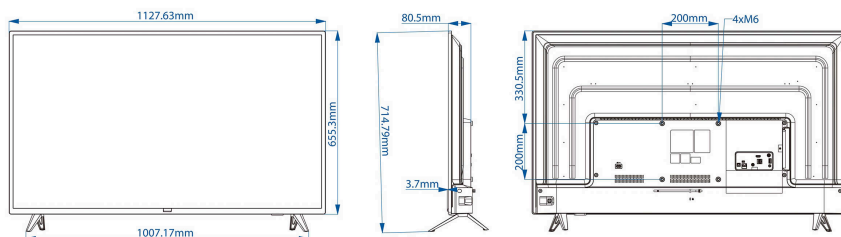

Размер экрана по диагонали (метрич.): 126 см

Дисплей: LED Full HD, D-LED

Разрешение панели: 1920 x 1080p

Яркость: 250 кд/м²

Угол просмотра: 178° (Г) / 178° (В)

Тюнер/прием/передача

Цифровое ТВ: DVB-T/T2/C, HEVC FHD (до 1080p60)

Автоматическое включение по LAN

HDMI: MHL 2.0 (HDMI1), ARC (HDMI2)

Дизайн

Цвет: Черный

Размеры

Ширина устройства: 1128 миллиметра

Высота устройства: 655 миллиметра

Глубина устройства: 82/86 миллиметра

Вес продукта: 11,3 кг

Ширина с подставкой: 1128 миллиметра

Высота с подставкой: 715 миллиметра

Глубина с подставкой: 214,5 миллиметра

Вес изделия с подставкой: 11.6 кг

Совместимое настенное крепление: 200 x 200 мм, M6