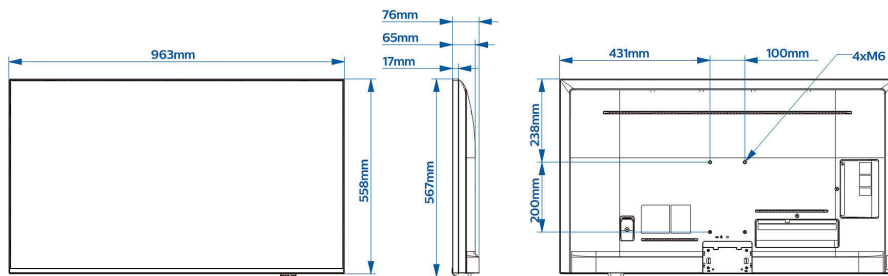

Specificații

Imagine/Ecran

- Dimensiune diagonală ecran (inchi): 43 inch
- Dimensiune diagonală ecran (metric): 108 cm
- Afișaj: LED 4K Ultra HD
- Rezoluție panou: 3840x2160p
- Luminositate: 400 cd/m²

Rezoluție de afișare acceptată

- HDMI: Până la 3840 x 2160p la 60 Hz
- Tuner: Altele: până la 1920 x 1080p la 60 Hz, T2
- HEVC: până la 3840 x 2160 la 60 Hz
- USB, LAN: HEVC: până la 3840 x 2160 la 60 Hz,

Altele: până la 1920 x 1080p la 60 Hz

Tuner/Recepție/Transmisie

- TV digital: DVB-T/T2/C, HEVC UHD (până la 2160p60)
- TV analogic: PAL
- Redare IP: Multicast, Unicast, HLS, Canale OTT App

Android TV

- OS: Android TV™ 9 (Pie)
- Aplicații preinstalate: Netflix*, YouTube, Magazin

Google Play*, Google Play Movies, Jocuri Google Play, YouTube Music

- Dimensiune memorie (Flash): 16 GB*

Caracteristici pentru industria hotelieră

- Mod Hotel: Control setări de pornire, Limitarea volumului, Blocare meniu de instalare, Blocare meniu, Blocare joystick, Mod închisoare
- Control energie: Mod de pornire rapidă, Pornire automată, Oprire automată
- Marca ta: Ecran de întâmpinare personalizabil, Aplicație de întâmpinare personalizabilă, Nume