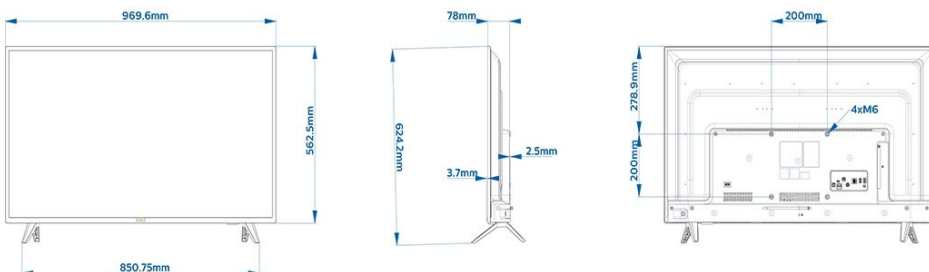

Dimensões

- Dimensões do conjunto (L x A x P): 970 x 563 x 78/81 mm
- Dimensões da unidade com suporte (L x A x P): 970 x 624 x 194 mm
- Peso do produto: 7,2 kg
- Peso do produto (+suporte): 7,3 kg
- Compatível com suporte de parede: 200 x 200 mm, M6