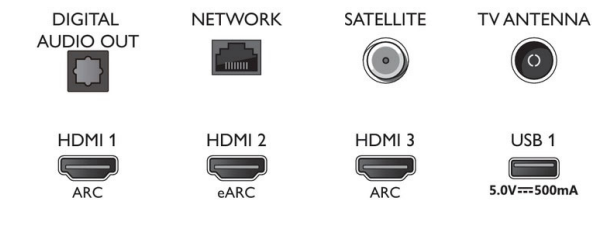

Bottom

Data apariției 2023-02-14

Versiune: 6.3.1

12 NC: 8670 001 82603
EAN: 87 18863 03409 5

© 2023 Koninklijke Philips N.V.
Toate drepturile rezervate.

Specificațiile pot fi modificate fără preaviz. Mărcile comerciale sunt proprietatea Koninklijke Philips N.V. sau a deținătorilor lor legali.

www.philips.com

- EPG și vizibilitatea curentă (până la 8 zile) depind de țară și de operator.
- Oferte aplicații Android variază în funcție de țară. Pentru mai multe detalii, vizitează magazinul local Google Play.
- Dimensiune memorie (flash): 16 G, spațiul disponibil efectiv pe disc poate fi diferit (în funcție de, de exemplu, de aplicațiile (pre)instalate, sistemul de operare instalat etc.)
- Televizorul suportă recepția DVB de emisiuni 'Free to air'. Este posibil ca anumiți operatori DVB să nu fie suportați. Poți găsi o listă actualizată în secțiunea Întrebări frecvente pe site-ul de asistență Philips. Pentru unii operatori, se cere acces condiționat și abonament. Pentru informații suplimentare, contactează-ți operatorul.
- Aplicația Philips TV Remote și funcțiile corelate variază în funcție de modelul de televizor, operator și țară, precum și de modelul dispozitivului mobil și de sistemul de operare. Pentru mai multe detalii, accesează: www.philips.com/TVRemoteapp.
- Înregistrare USB numai pentru canale digitale: înregistrările pot fi limitate de protecția la copiere a transmisiunilor (CI+). Se pot aplica restricții în funcție de canal și țară.
- Acest televizor conține plumb în anumite piese sau componente acolo unde nu există alternative tehnologice, în conformitate cu clauzele de exceptare ale directivei RoHS.
- Asistentul Google este disponibil pe televizoarele Philips Android TV cu sistem de operare Android O (8) sau versiuni superioare. Asistentul Google este disponibil în anumite limbi și țări.
- Este necesar abonament Netflix. Conform termenilor de la adresa <https://www.netflix.com>
- Amazon Prime este disponibil în anumite limbi și țări.
- Amazon, Alexa și toate siglele asociate sunt mărci comerciale ale Amazon.com, Inc. sau ale afiliaților săi. Amazon Alexa este disponibilă în limbile și țările selectate.
- Este necesar abonament Disney+. Conform termenilor de la adresa <https://www.disneyplus.com> (c) 2020 Disney și entitățile sale asociate. Disney+ este disponibil în anumite limbi și țări.
- Rakuten TV este disponibil în anumite limbi și țări.