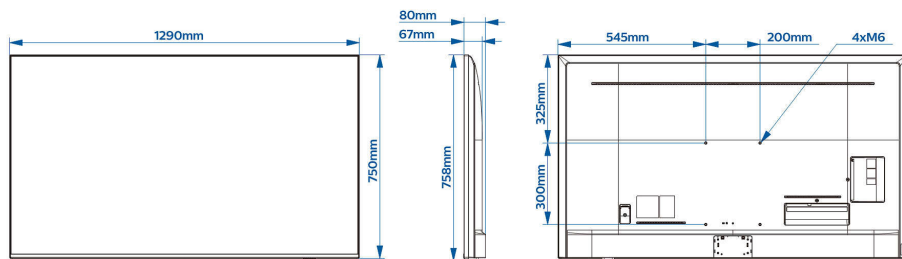

Спецификации

Картина/дисплей

- Размер на екрана по диагонал (инчове): 58 инч
- Размер на екрана по диагонал (метрична с-ма): 146 см
- Дисплей: 4K Ultra HD LED
- Разделителна способност на екрана: 3840 x 2160p
- Яркост: 400 cd/m²

Поддържана разделителна способност на дисплея

- HDMI: До 3840 x 2160 p при 60 Hz

- Тунер: Други: до 1920 x 1080 p при 60 Hz, T2 HEVC: до 3840 x 2160 при 60 Hz
- USB, LAN: HEVC: до 3840 x 2160 при 60 Hz, Други: до 1920 x 1080 p при 60 Hz

Тунер / Приемане / Предаване

- Цифров телевизор: DVB-T/T2/C, HEVC UHD (до 2160p60)
- Аналогов телевизор: PAL
- Възпроизвеждане от IP мрежи: Multicast, Unicast, HLS, Канали за приложение OTT

Android TV

- ОС: Android TV™ 9 (Pie)
- Предварително инсталирани приложения: Netflix*, YouTube, Google Play Store*, Google Play Movies, Google Play Games, YouTube Music
- Размер на паметта (флаш): 16 GB*

Функции за хотели

- Хотелски режим: Управление на настройки при включване, Ограничаване на силата на звука, Заклучване на менюто при инсталация, Заклучване на менюто, Заклучване на