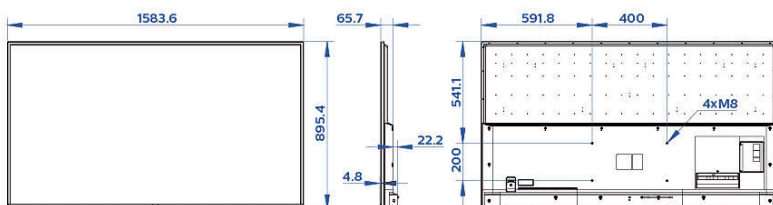

Клас маркування енергоспоживання: G

Живлення маркування енергоспоживання

ЄС: 122 Вт

Енергозберігаючі функції: Екорезим

Річне споживання енергії: 180 кВт-год

Реєстраційний номер EPREL: 342005

Аксесуари

Входить в комплект: Пульт дистанційного керування 22AV1905A/12, 2 батареї AAA, Кабель живлення, Адаптер RJ48–DB9

Додатково: Пульт ДК із функцією керування голосом 22AV2025B/00, Цифровий пульт ДК 22AV2005B/00, Пульт ДК для налаштування 22AV9574A/12

Бездротове підключення

Бездротова мережа LAN: 802.11 ac, Wi-Fi Direct

Можливість підключення знизу

Антенa: IEC-75

HDMI2: HDMI 2.0 із HDCP 2.2

Ethernet (LAN): RJ-45

USB2: USB 2.0

Зовнішнє керування: RJ-48

Зовнішнє живлення: 12 В, макс. 1,5 А

Зовнішній вихід для гучномовців: Міні-роз'єм

Під'єднання, бічна панель

Гніздо Common Interface: CI+ 1.3.2

HDMI1: HDMI 2.0 із HDCP 2.2

Вихід для навушників: Міні-роз'єм

USB1: USB 3.0

Вдосконалення під'єднання

RJ48: ІЧ-вхід/вихід, Інтерфейс Serial Xpress

EasyLink (HDMI CEC): Відтворення одним

дотиком, Режим очікування системи,

Дистанційна дія пульта, керування звуком

системи

HDMI: ARC (усі роз'єми), Автоматичний вибір

входу

Конструкція

Колір: Чорний

Розміри

Ширина телевізора: 1584 мм

Висота телевізора: 888 мм

Глибина телевізора: 66/88 мм

Вага виробу: 23,4 кг

Сумісність із настінним кронштейном: 400 x

200 мм, M8

* Доступність Google Помічника залежить від налаштування країни та мови. Для використання Google Помічника необхідний додатковий пульт дистанційного керування із функцією керування голосом.

* Доступність функцій залежатиме від впровадження, вибраного спеціалістом з комплектування технічних засобів.

* Philips не гарантує правильної роботи додатків чи їх безперервної роботи.

* Фактичний об'єм вільної пам'яті може бути меншим з огляду на попередню конфігурацію пристрою.

* Типове споживання енергії у режимі очікування, визначене відповідно до IEC62087, вид. 2. Фактичне споживання енергії залежатиме від використання телевізора.

* Цей телевізор містить свинець лише в певних частинах або компонентах, де немає інших варіантів застосування технологій відповідно до чинних обмежень відповідальності згідно з Директивою щодо обмеження вмісту шкідливих речовин.

* Android, Google Play та Chromecast є товарними знаками Google LLC