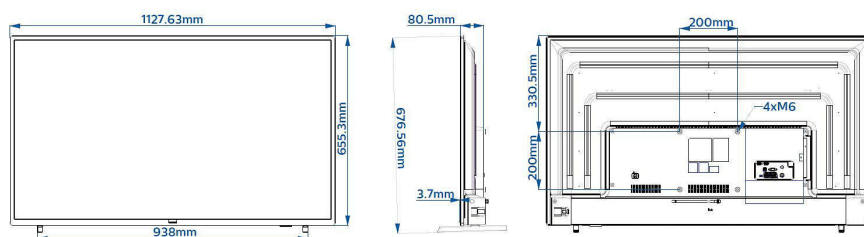

Kenmerken

- Gebruiksgemak: Beeldstijl, Geluidstijl, Beeldformaat, Onafhankelijke volumeregeling

- Digitale diensten: 8d EPG, Nu & Straks, MHEG, Teletext, Ondertiteling
- Lokale bediening: Joystick

Hospitality-functies

- Hotelmodus: Vergrendelbare joystickbediening, Menuvergrendeling, Vergrendeling installatiemenu, Volumebeperking
- Gevangenismodus: hoge beveiligingsmodus, TXT/MHEG/USB/EPG/Ondertitelingsvergrendeling
- Timer: Sleptimer, Wekker, Wekker met zender, Wekgeluiden
- Inschakelbediening: Zender, Functie, Beeldformaat, Beeldstijl, Geluidstijl, Volume, Menutaal
- Antidiefstal: Antidiefstalbeveiliging voor batterijen, Kensington-slot
- Energiebeheer: Milieuvriendelijk/snel opstarten

- Uw logo: Aanpasbaar beginscherm, Welkomstlogo
- Klok: Klok op het scherm, Afstandsbedieningsknop die oplicht in het donker
- Kloon- en firmware-update: Direct klonen, Via USB/RF
- CMND&Control: Beheer op afstand via RF, Beheer van TV-groepen, Offline instellingeneditor, Offline zendereditor
- Controle: Automatische zenderupdate blokkeren
- Omzet genereren: MyChoice
- Talen: Taalbediening voor gasten
- Afstandsbediening: Geschikt voor kabelkoord, Detectie laag batterijniveau, Vergrendeling batterijdeksel afstandsbediening, Klokknop die oplicht in het donker
- Zenders: Gecombineerde lijst, Offline zendereditor