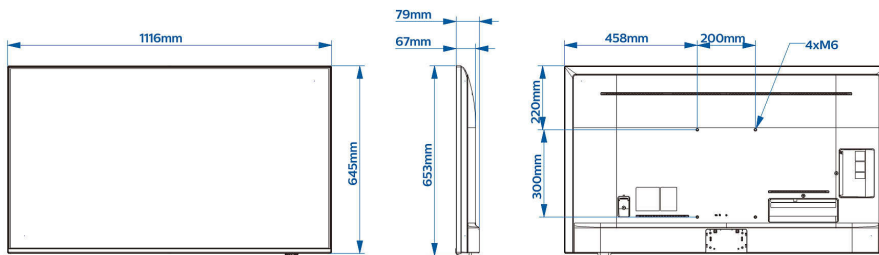

Afișaj digital pentru ceas

Afișaj digital pentru ceas în modul oprit

Clonare inițială instantanee

Clonare inițială instantanee pentru instalare mai rapidă

Specificații

Imagine/Ecran

- Dimensiune diagonală ecran (inchi): 50 inch
- Dimensiune diagonală ecran (metric): 126 cm
- Afișaj: LED 4K Ultra HD
- Rezoluție panou: 3840x2160p
- Luminozitate: 400 cd/m²

Google Play*, Google Play Movies, Jocuri Google Play, YouTube Music

- Dimensiune memorie (Flash): 16 GB*

Caracteristici pentru industria hotelieră

- Mod Hotel: Control setări de pornire, Limitarea volumului, Blocare meniu de instalare, Blocare meniu, Blocare joystick, Mod închisoare
- Control energie: Mod de pornire rapidă, Pornire automată, Oprire automată
- Marca ta: Ecran de întâmpinare personalizabil, Aplicație de întâmpinare personalizabilă, Nume

Design

- Culoare: Gri antracit
- Material: Cadru din aluminiu

Dimensiuni

- Lățime aparat: 1116 mm
- Înălțime aparat: 645 mm
- Adâncime aparat: 67/79 mm
- Greutate produs: 13,2 kg
- Compatibil cu suport de perete: 200 x 300 mm, M6