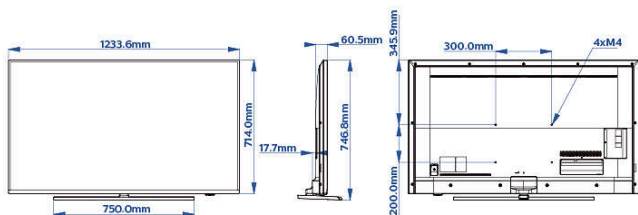

Opțional: Telecomandă cu funcție vocală 22AV2025B/00, Telecomandă cu cifre 22AV2005B/00, Telecomandă RC 22AV1601B/12 simplă, Telecomandă cu asistență medicală 22AV1604B/12, Ceas extern 22AV1860A/12, Modem cu cablu DOCSIS 22AV1970A, Configurare RC 22AV9574A/12

Conectivitate wireless

LAN wireless: 802.11 ac, Wifi-Direct

Parte inferioară de conectivitate

Antenă: IEC-75

HDMI2: HDMI 2.0 cu HDCP 2.2

Ethernet (LAN): RJ-45

HDMI3: HDMI 2.0 cu HDCP 2.2

USB2: USB 2.0

Control extern: RJ-48

Boxe pentru baie: Mini-Jack

Alimentare externă: 12 V, maxim 1,5 A

Conectivitate lateral

Slot standard de interfață: CI+ 1.3.2

HDMI1: HDMI 2.0 cu HDCP 2.2

Ieșire căști: Mini-Jack

USB1: USB 3.0

Caract. de conectivitate superioare

RJ48: IR-Intrare/Ieșire, Interfață serială Xpress

EasyLink HDMI CEC: Redare la o singură atingere, Sistem în standby, Trecere prin telecomandă, control sistem audio

HDMI: ARC (toate porturile), Selectare automată a intrării

Design

Culoare: Argintiu

Dimensiuni

Lățime aparat: 1234 mm

Înălțime aparat: 714 mm

Adâncime aparat: 61/78 mm

Greutate produs: 16,5 kg

Lățime aparat (cu suport): 1234 mm

Înălțime aparat (cu suport): 747 mm

Adâncime aparat (cu suport): 240 mm

Greutate produs (+ suport): 19 kg

Compatibil cu suport de perete: M6, 300 x 200 mm

- Netflix: se aplică termeni și condiții specifice care trebuie acceptate și aplicate pentru a activa aplicația.
- Disponibilitatea Asistentului Google depinde de setările țării și limbii. Pentru a utiliza Asistentul Google, trebuie utilizată o telecomandă opțională cu funcție vocală.
- Funcțiile sunt disponibile în funcție de metoda de implementare aleasă de către integrator.
- Philips nu garantează disponibilitatea sau continuitatea funcționării corecte a aplicațiilor.
- Memoria liberă efectivă poate fi de dimensiuni mai reduse datorită preconfigurării dispozitivului
- Consum tipic de energie în modul pornit, măsurat conform IEC62087 Ed 2. Consumul real de energie variază în funcție de modul în care este utilizat televizorul.
- Acest televizor conține plumb în anumite piese sau componente acolo unde nu există alternative tehnologice, în conformitate cu clauzele de exceptare ale directivei RoHS.
- Android, Google Play și Chromecast sunt mărci comerciale ale Google LLC