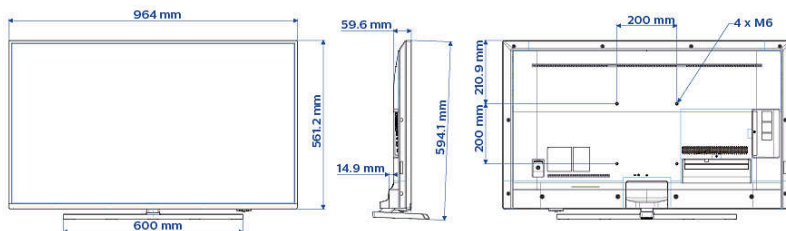

HDMI: ARC (svi portovi), Automatski odabir ulaza

Dizajn

Boja: Srebrna

Dimenzije

Širina uređaja: 964 mm

Visina uređaja: 561 mm

Dubina uređaja: 60/75 mm

Masa proizvoda: 9,5 kg

Širina uređaja (s postoljem): 964 mm

Visina uređaja (s postoljem): 594 mm

Dubina uređaja (s postoljem): 190 mm

Masa uređaja (+ postolje): 11.5 kg

Kompatibilan s nosačem za montažu na zid: M6, 200 x 200 mm