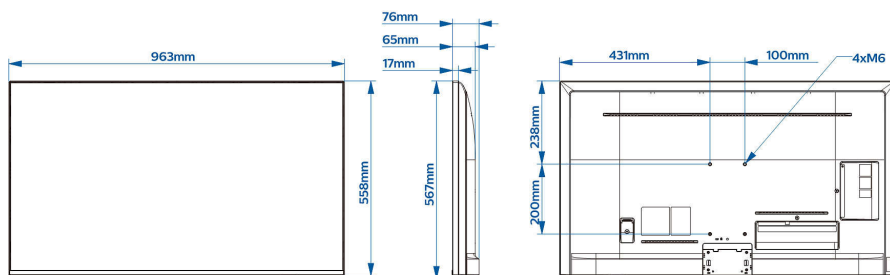

Specifikace

Obraz/displej

- Úhlopříčka obrazovky (palce): 43 palců
- Úhlopříčka obrazovky (metrická): 108 cm
- Displej: 4K Ultra HD LED
- Rozlišení panelu: 3840 x 2160p
- Jas: 400 cd/m²

Podporovaná rozlišení

- Rozhraní HDMI: Až 3840 x 2160 p při 60 Hz
- Tuner: Další: až 1920 x 1080 p při 60 Hz, T2 HEVC: až 3840 x 2160 při 60 Hz
- USB, LAN: HEVC: až 3840 x 2160 při 60 Hz, Další:

až 1920 x 1080 p při 60 Hz

Tuner/příjem/vysílání

- Digitální příjem: DVB-T/T2/C, HEVC UHD (až 2160p60)
- Analogový televizor: PAL
- Přehrávání IP: Multicast, Unicast, HLS, Kanály aplikace OTT

Android TV

- OS: Android TV™ 9 (Pie)
- Předinstalované aplikace: Netflix*, YouTube,

- Google Play Store*, Google Play Movies, Google Play Games, YouTube Music
- Kapacita paměti (Flash): 16 GB*

Funkce pro pohostinství

- Hotelový režim: Ovládání nastavení zapnutí, Omezení hlasitosti, Uzamčení nabídky pro instalaci, Uzamčení nabídky, Zámek pro ovládání joystickem, Režim Věznice
- Ovládání napájení: Režim rychlého spuštění, Automatické zapnutí, Automatické vypnutí
- Vaše značka: Domovská obrazovka s možností