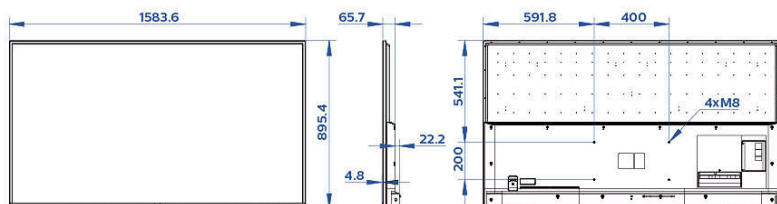

Technické údaje

Obraz/Displej

Diagonálny rozmer obrazovky (v palcoch):

70 palec

Diagonálny rozmer obrazovky (metrický):

177 cm

Displej: 4K Ultra HD LED

Rozlíšenie panela: 3840 x 2160p

Dizajn

Farba: Čierna

Rozmery

Šírka prístroja: 1584 mm
 Výška prístroja: 888 mm
 Hĺbka prístroja: 66/88 mm
 Hmotnosť výrobku: 23,4 kg
 Kompatibilné s nástennými držiakmi: 400 x 200
 mm, M8

- * Dostupnosť služby Asistent Google závisí od nastavení krajiny a jazyka. Ak chcete používať službu Google Asistent, musíte použiť voliteľné diaľkové ovládanie s hlasovou funkciou.
- * Dostupnosť funkcií závisí od implementácie zvolenej integrátorom.
- * Spoločnosť Philips negarantuje dostupnosť, pokračovanie alebo správne fungovanie aplikácií.
- * Skutočné množstvo voľnej pamäte môže byť nižšie z dôvodu predkonfigurácie zariadenia
- * Typická spotreba energie v režime zapnutia nameraná podľa normy IEC62087 Ed 2. Skutočná spotreba energie bude závisieť od spôsobu využívania televízora.
- * Olovo sa nachádza iba v určitých súčiastkach alebo komponentoch tohto televízora, pri ktorých podľa existujúcich výnimiek smernice RoHS neexistujú v rámci technológie žiadne alternatívy.
- * Android, Google Play a Chromecast sú registrované ochranné známky spoločnosti Google LLC