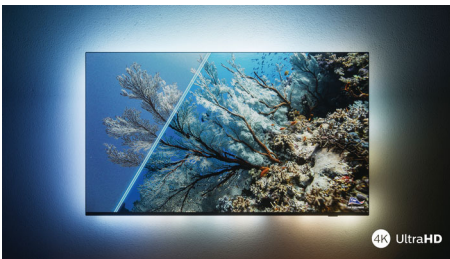

Levende HDR-bilde

Vil du oppleve et perfekt bilde for hver scene? Philips 4K UHD-TV-en er kompatibel med alle de store HDR-formatene, noe som betyr at du får strålende, skarpe bilder. Du vil se alle detaljer, selv i mørke og lyse områder.