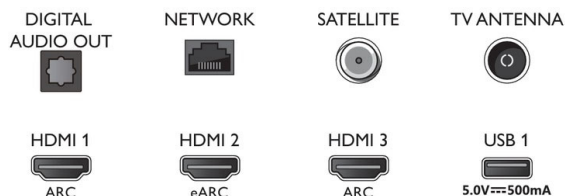

## Connections

Side

Bottom

Utgivelsesdato  
2023-02-04

Versjon: 8.4.2

12 NC: 8670 001 82574  
EAN: 87 18863 03402 6

© 2023 Koninklijke Philips N.V.  
Alle rettigheter forbeholdt.

Spesifikasjonene kan endres uten varsel. Varemerker tilhører Koninklijke Philips N.V. eller deres respektive eiere.