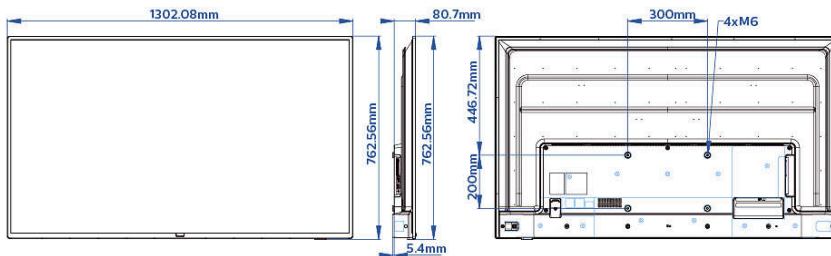

Spesifikasjoner

Bilde/skjerm

Diagonal skjermstørrelse (tommer): 58 tommer

Diagonal skjermstørrelse (cm): 146 cm

Skjerm: 4K Ultra HD LED

Paneloppløsning: 3840 x 2160p

Lysstyrke: 350 cd/m²

Kontrastforhold (typisk): 5000 : 1

EasyLink (HDMI-CEC): Ettrykks avspilling, Systemstandby, RC-gjennomstrømming, systemlydkontroll

HDMI: ARC (alle porter), Automatisk valg av inngang

Formgivning

Farge: Svart

Mål

Bredde, apparat: 1302 millimeter

Høyde, apparat: 760 millimeter

Dybde, apparat: 81/86 millimeter

Produktvekt: 15,1 kg

Veggfeste-kompatibel: M6, 300 x 200 mm

- * Tilgjengeligheten av Google Assistant avhenger av innstillingene for land og språk. Hvis du vil bruke Google Assistant, må du bruke en fjernkontroll med talefunksjon (tilleggsutstyr).
- * Tilgjengelige funksjoner avhenger av gjennomføring valgt av integrator.
- * Philips garanterer ikke at apper er tilgjengelige eller at de hele tiden fungerer som de skal.
- * Minnet som faktisk er ledig, kan være mindre på grunn av enhetens forhåndkonfigurering
- * Vanlig effektforbruk når apparatet er slått på, er målt i henhold til IEC62087 Ed 2. Det faktiske strømforbruket avhenger av hvordan TV-en brukes.
- * Denne TV-en inneholder bly kun i enkelte deler eller komponenter, hvor det ikke finnes noen teknologiske alternativer i henhold til eksisterende unntaksklausuler under RoHS-direktivet.
- * Android, Google Play og Chromecast er varemerker som tilhører Google LLC